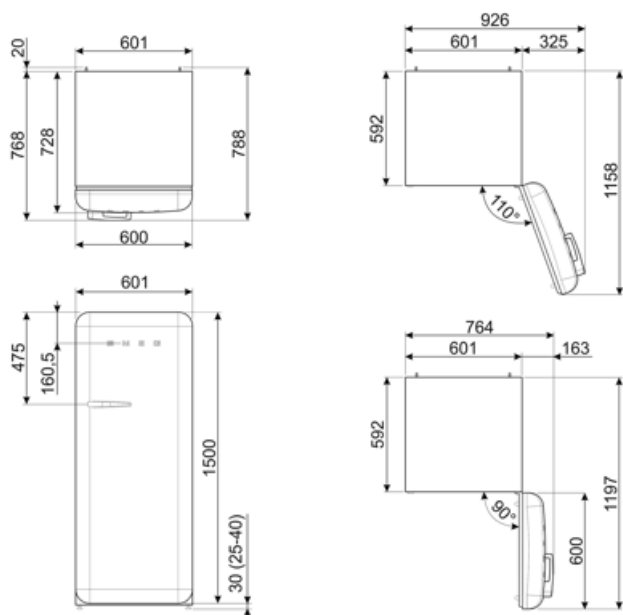

## Logistisk information

Bredd (mm)	601 mm	Bredd med maximal dörröppning	926 mm
Djup utan handtag	728 mm	Djup med handtag	768 mm
Höjd	1530 mm	Djup med dörr öppen 90°	1197 mm