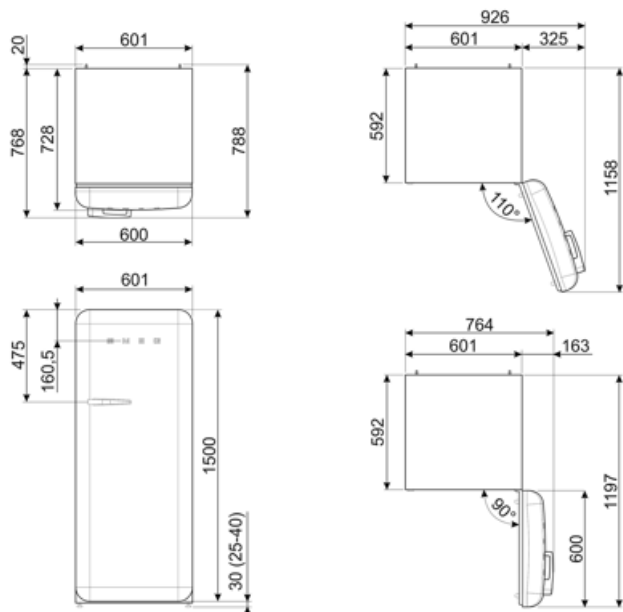

תוית חשמל / ביצועים – שנת 2019

צריכת חשמל שנתית	130 kWh/a	פליטות רעש נישא באוויר	35 dB(A) re 1 pW
קטגוריית יעילות אנרגטית	D	זמן עליית טמפרטורה	9 h
קטגוריית פליטות רעש נישא באוויר	B	כוכבים - קיבולת הקפאה	2.6 kg/24h
נפח נטו כולל	270 l	קטגוריית אקלים	SN, N, ST, T
סכום הנפחים של התאים הקפואים	26 l	EI	79 %
סכום הנפחים של תאי הקירור והתאים הלא קפואים	244 l		

חיבור חשמלי

דירוג חיבור חשמלי	90 W	תדר (Hz)	50/60 Hz
זרם	1 A	אורך כבל חשמל	180 cm
		תקע	(F;E) Schuko

מידע לוגיסטי

רוחב	601 mm	רוחב המוצר עם פתיחה מרבית של הדלתות	926 mm
עומק ללא ידית גובה	728 mm	עומק מוצר עם ידית	768 mm
	1530 mm	עומק מוצר עם דלתות שנפתחות ב- 90° מעלות	1197 mm