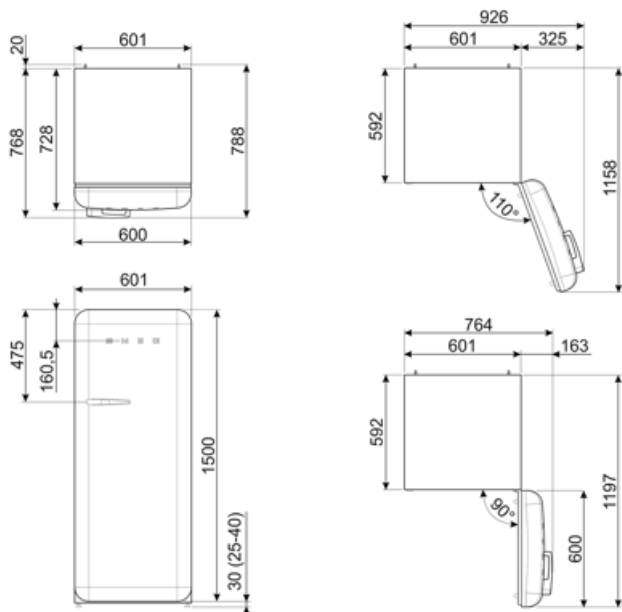

חיבור חשמלי

דירוג חיבור חשמלי	90 W	תדר (Hz)	50/60 Hz
זרם	1 A	אורך כבל חשמל	180 cm
		תקע	(F;E) Schuko

מידע לוגיסטי

רוחב 601 mm
 עומק ללא ידית 728 mm
 גובה 1530 mm

רוחב המוצר עם פתיחה
 מרבית של הדלתות 926 mm
 עומק מוצר עם ידית 768 mm
 עומק מוצר עם דלתות
 שנפתחות ב-90° מעלות 1197 mm