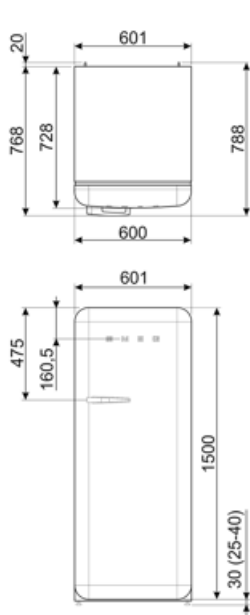

Antal justerbara hyllplan	1	Flaskställ med metalltråd	Ja
Justerbara hyllplan av metalltråd	Ja		

Övrig inredning kylskåp

MultiFlow

Ja

Fläkt

Ja

Inredning frys

Frysäck Ja

Andra tekniska egenskaper

Larm vid öppen dörr

Ljudsignal & visuell

Typ av temperaturkontroll

Elektronisk

Antal kompressorer

1

Typ av kylgas

R600a

Typ av kompressor

Inverter Technology

Mängd kylmedia (gr)

32 g

Skummedel

Cyklopentan

Prestanda/Energimärkning – Reg. 2019

Årlig energianvändning (kWh/år)	130 kWh/a	Luftburet akutstiskt buller räknat i dB(A) re 1 pW	35 dB(A) re 1 pW
Energiklass	D	Kapacitet vid strömavbrott	9 h
Utsläppsklass för luftburet akustiskt buller	B	4 stjärnor – Fryskapacitet	2.6 Kg/24h
Totalvolym (dm³ eller liter)	270 l	Klimatklass	SN, N, ST, T
Summan av frysäckets/frysäckens volymer	26 l	EEl	79 %
Summan av lågtemperaturfackets/-ens och kylfacket/-ens volymer	244 l		

Elektrisk anslutning

Typ av kontakt	(F;E) Eurokontakt	Volt (V)	220-240 V
Anslutningseffekt	90 W	Frekvens	50/60 Hz
		Sladdens längd	180 cm

Ström

1 A