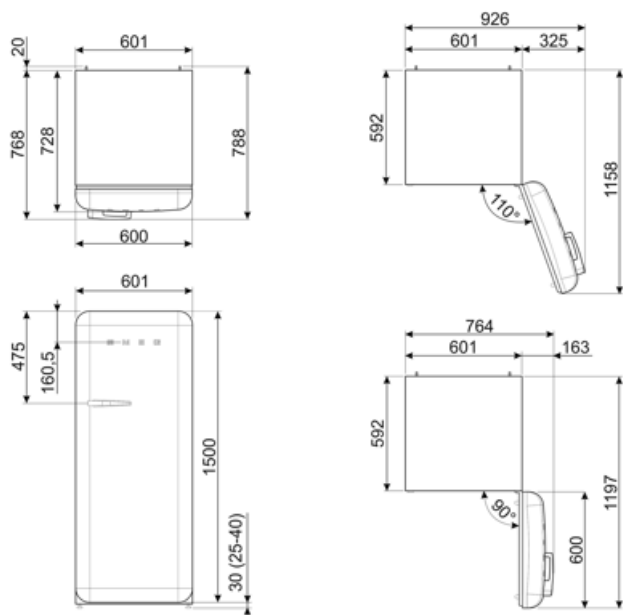

Elektromos csatlakozás

Elektromos csatlakozás névleges értéke	90 W	Frekvencia (Hz)	50/60 Hz
Áramerősség	1 A	Tápkábel hossza	180 cm
		Csatlakozódugó	(F;E) Schuko

Logisztikai információk

Termék szélesség (mm) 601 mm
Mélység fogantyú nélkül 728 mm
Magasság 1530 mm

Termékszélesség nyitott ajtóval 926 mm
Termékmélység fogantyúval 768 mm
Termékmélység 90°-os szögben nyitott ajtókkal 1197 mm

Alternative products

FAB28RPK6

Zsanér pozíciója: Jobbra nyíló ajtó
Rózsaszín

FAB28RDGC6