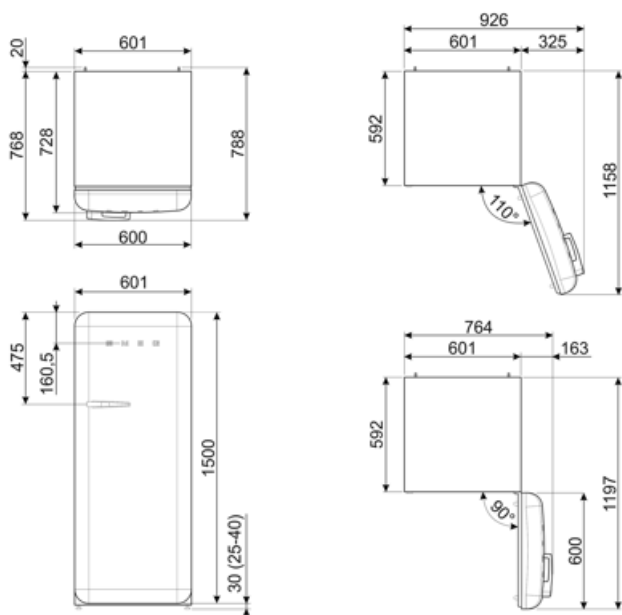

Elektrische aansluiting

Aansluitwaarde	90 W	Frequentie (Hz)	50/60 Hz
Stroom (A)	1 A	Lengte voedingskabel	180 cm
Spanning (V)	220-240 V	Stekker	(F;E) Schuko

Logistieke informatie

Breedte product	601 mm	Productbreedte met deuren maximaal geopend	926 mm
Diepte product	728 mm	Productdiepte met handgreep	768 mm
Hoogte product	1530 mm	Productdiepte met deuren op 90° geopend	1197 mm