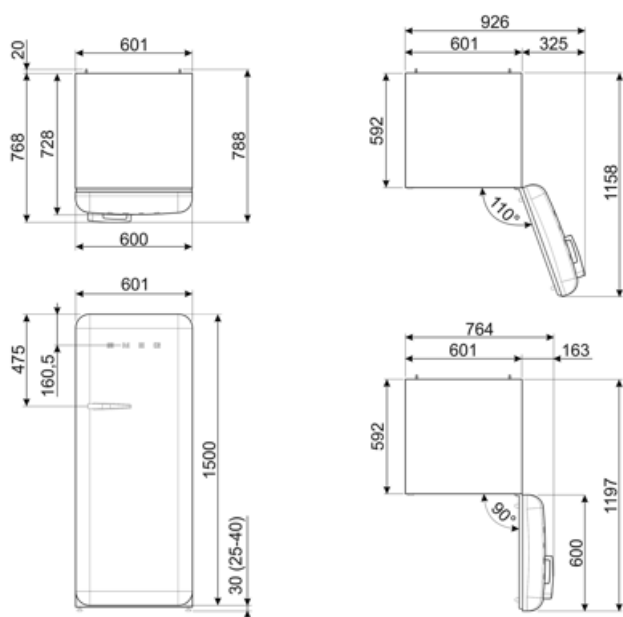

## Informacje logistyczne

Szerokość	601 mm	Szerokość produktu z maksymalnie otwartymi drzwiami	926 mm
Głębokość bez uchwytu	728 mm	Głębokość z uchwytem	768 mm
Wysokość	1530 mm	Głębokość przy otwartych drzwiach pod kątem 90°	1197 mm