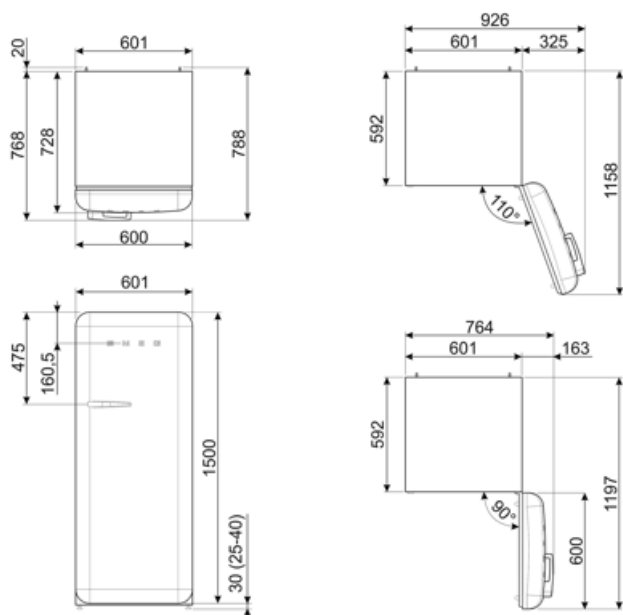

Elektrisk anslutning

Anslutningseffekt	90 W	Frekvens	50/60 Hz
Ström	1 A	Sladdens längd	180 cm
Volt (V)	220-240 V	Typ av kontakt	(F;E) Eurokontakt

Logistisk information

Bredd (mm)	601 mm	Bredd med maximal dörröppning	926 mm
Djup utan handtag	728 mm	Djup med handtag	768 mm
Höjd	1530 mm	Djup med dörr öppen 90°	1197 mm