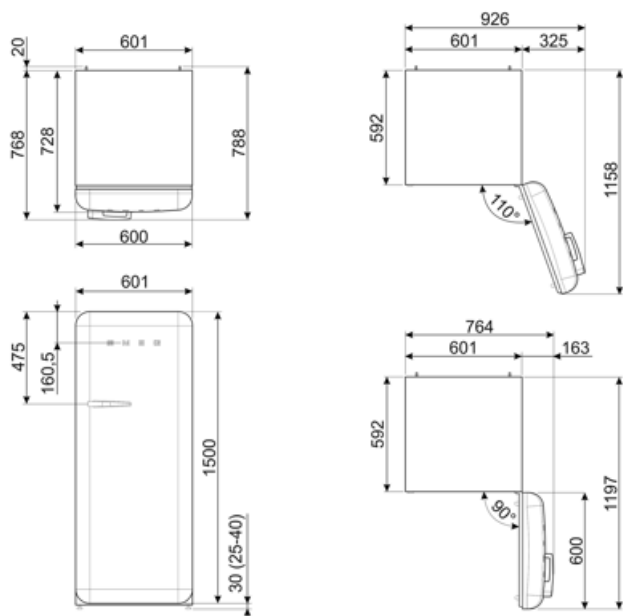

Elektrisk anslutning

Typ av kontakt	(F;E) Eurokontakt	Volt (V)	220-240 V
Anslutningseffekt	90 W	Frekvens	50/60 Hz
		Sladdens längd	180 cm

Ström

1 A

Symbols glossary (TT)

- | | | | |
|----------------------------------------------------------------------------------|-----------------------------------------------------------------------------------------------------------------|-----------------------------------------------------------------------------------|-------------------------------------------------------------------------------------------------------------------------------------------------|
|  | 4 stjärnors frysack för bättre konservering av maten. |  | Den automatiska avfrostningen fungerar genom att avfrosta automatiskt med jämna mellanrum, vilket eliminerar behovet av att frosta av manuellt. |
|  | A+++: Vitvaror med denna symbol kan minska energiförbrukningen med ytterligare 30% från standard A-energiklass. |  | Energieffektivitetsklass D |
|  | Ventilerad: Tvångsfördelning av kall luft i kylskåpet, vilket möjliggör jämn temperatur i kylan. |  | Inre LED-belysning: ett mer energieffektivt och mer varaktigt sätt att lysa upp apparatens inre. |
|  | Life Plus 0 °C: Lifeplus-facken har en temperatur på 0 °C, vilket bevarar färskt kött och fisk längre. |  | Smegs utveckling mot intelligentare och mer miljövänliga modeller har lett till valet av Inverter-teknik som minskar förbrukningen betydligt. |
|  | Air plus: håller maten färsk längre. | | |