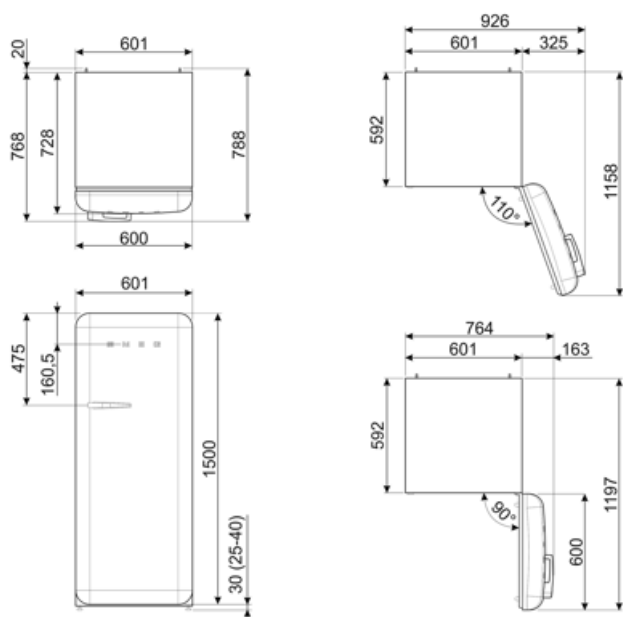

Elektromos csatlakozás

Elektromos csatlakozás névleges értéke	90 W	Frekvencia (Hz)	50/60 Hz
Áramerősség	1 A	Tápkábel hossza	180 cm
		Csatlakozódugó	(F;E) Schuko

Logisztikai információk

Termék szélesség (mm) 601 mm
Mélység fogantyú nélkül 728 mm
Magasság 1530 mm

Termékszélesség nyitott ajtóval 926 mm
Termékmélység fogantyúval 768 mm
Termékmélység 90°-os szögben nyitott ajtókkal 1197 mm

Alternative products

FAB28RPK6

Zsanér pozíciója: Jobbra nyíló ajtó
Rózsaszín

FAB28RDGC6