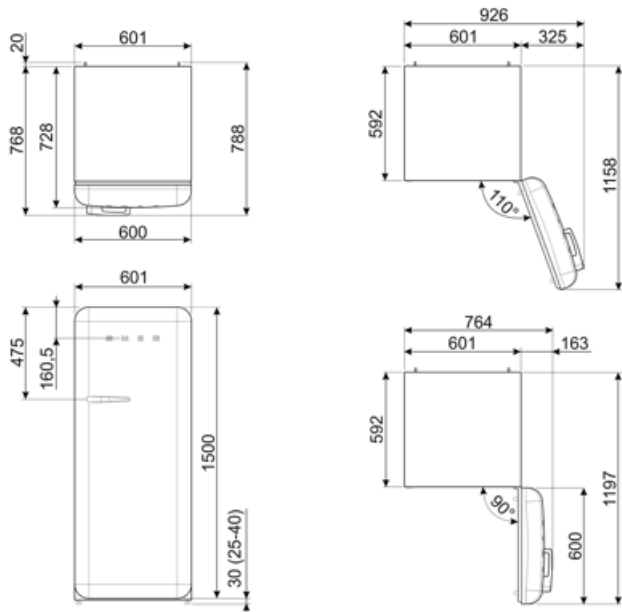

## Logistieke informatie

Breedte product 601 mm  
Diepte product 728 mm  
Hoogte product 1530 mm

Productbreedte met  
deuren maximaal  
geopend 926 mm  
Productdiepte met  
handgreep 768 mm  
Productdiepte met  
deuren op 90° geopend 1197 mm