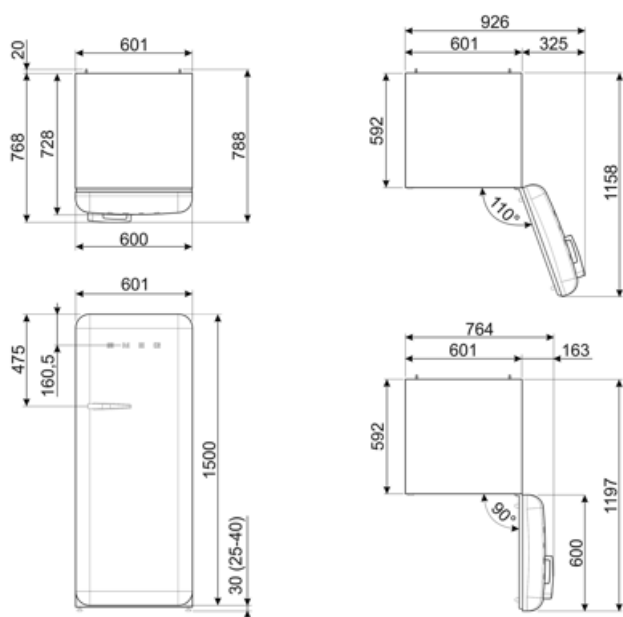

## Informacje logistyczne

Szerokość	601 mm	Szerokość produktu z maksymalnie otwartymi drzwiami	926 mm
Głębokość bez uchwyty	728 mm	Głębokość z uchwytem	768 mm
Wysokość	1530 mm	Głębokość przy otwartych drzwiach pod kątem 90°	1197 mm