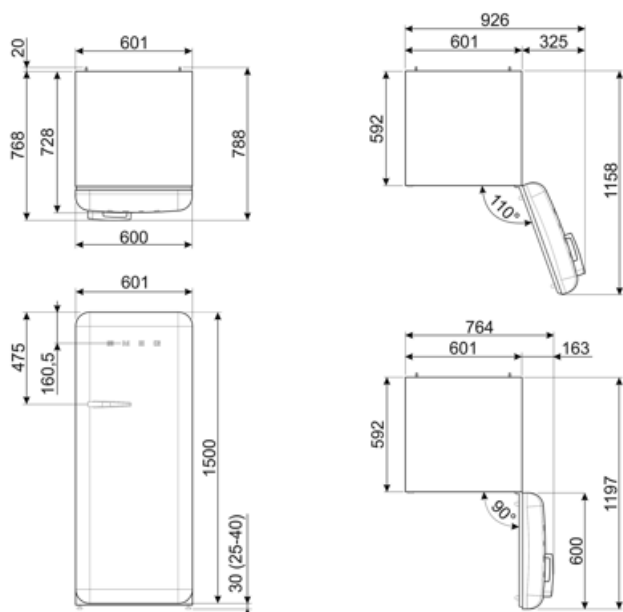

Virta (A)	1 A	Johdon pituus	180 cm
Jännite (V)	220-240 V	Sähköpistokkeen tyyppi	(F;E) Schuko

Logistiikkatiedot

Leveys (mm)	601 mm	Tuotteen leveys kun ovet ovat täysin auki	926 mm
Syvyys ilman kahvaa	728 mm	Tuotteen syvyys kahvalla	768 mm
Korkeus jaloilla	1530 mm	Tuotteen syvyys kun ovi auki 90°	1197 mm