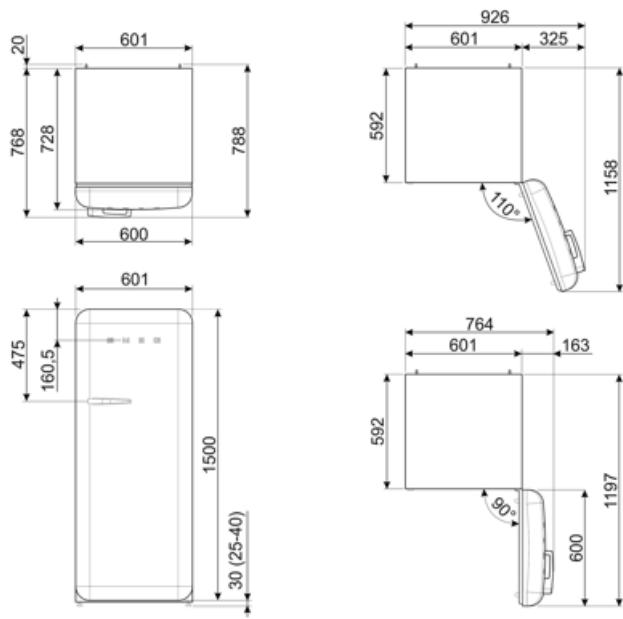

Elektrisk tilslutning

Stik (F;E) Schuko

Spænding (V) 220-240 V

Elektrisk klassificering 90 W

Frekvens (Hz) 50/60 Hz

Nuværende 1 A

Kabellængde 180 cm

Alternative products