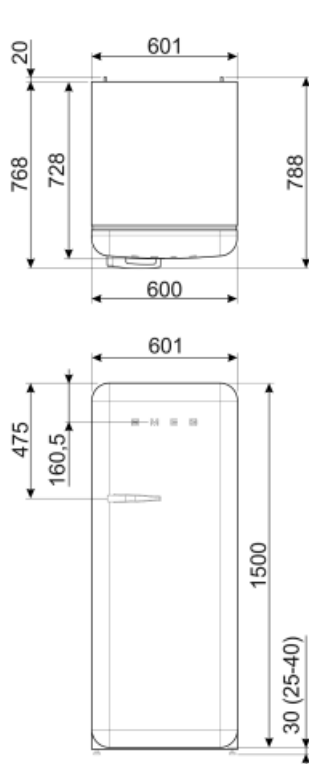

Läpinäkyvällä kannella varustettujen ovihyllyjen määrä	1	Pullohyllyjen määrä	1
Säädettävien ovihyllyjen määrä	1	Metallilankapullohyllyt	Kyllä
Säädettävät oven metallilankahyllyt	Kyllä		

Jääkaapin muut ominaisuudet

MultiFlow	Kyllä	Puhallin	Kyllä

Pakastimen ominaisuudet

Integroitu pakastelokero Kyllä

Muut tekniset ominaisuudet

Ovi auki-hälytys	Äänimerkki ja valo
Lämpötilansäätöjen määrä	Elektroninen
Kompressorien määrä	1
Jäähdytysaineen tyyppi	R600a
Kompressorin tyyppi	Vaihtelevan nopeuden kompressori
Jääkaappiaineen määrä (g)	32 g
Vaahdon tyyppi	Syklopentaani

Suorituskyky / energiamerkintä - as. 2019

Vuotuinen energiankulutus	130 kWh/a	Äänitaso	35 dB(A) re 1 pW
Energialuokka	D	Kohotus aika	9 h
Äänitason luokka	B	4 tähteä - pakastuskapasiteetti	2.6 Kg/24h
Kokonaisnettotilavuus	270 l	Ilmastoluokitus	SN, N, ST, T
Pakastetilojen tilavuuden summa	26 l	EEl	79 %
Kylmäsäilytystilojen ja pakastamattomien tilojen tilavuuksien summa	244 l		

Sähköliitântä

Sähköpistokkeen tyyppi	(F;E) Schuko	Jännite (V)	220-240 V

Sähköliitännä 90 W
Virta (A) 1 A

Taajuus (Hz) 50/60 Hz
Johdon pituus 180 cm