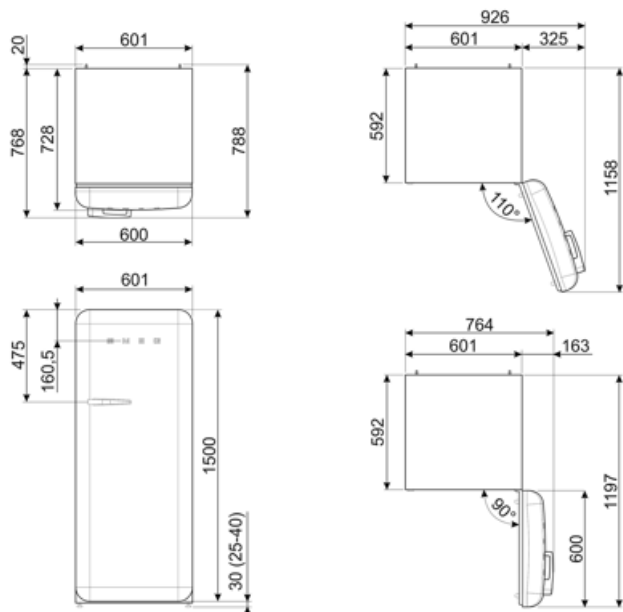

מידע לוגיסטי

רוחב	601 mm	רוחב המוצר עם פתיחה מרבית של הדלתות	926 mm
עומק ללא ידית גובה	728 mm	עומק מוצר עם ידית	768 mm
	1530 mm	עומק מוצר עם דלתות שנפתחות ב- 90° מעלות	1197 mm