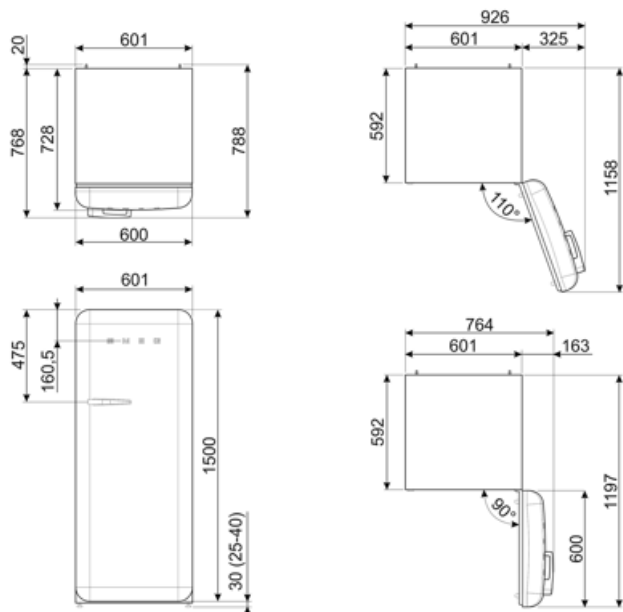

תוית חשמל / ביצועים – שנת 2019

צריכת חשמל שנתי	130 kWh/a	פליטות רעש נישא באוויר	35 dB(A) re 1 pW
קטגוריית יעילות אנרגטית	D	זמן עליית טמפרטורה	9 h
קטגוריית פליטות רעש נישא באוויר	B	כוכבים - קיבולת הקפאה	2,6 kg/24h
נפח נטו כולל	270 l	קטגוריית אקלים	SN, N, ST, T
סכום הנפחים של התאים הקפואים	26 l	EI	79 %
סכום הנפחים של תאי הקירור והתאים הלא קפואים	244 l		

חיבור חשמלי

דירוג חיבור חשמלי	90 W	תדר (Hz)	50/60 Hz
זרם	1 A	אורך כבל חשמל תקע	180 cm (F;E) Schuko

מידע לוגיסטי

רוחב	601 mm	רוחב המוצר עם פתיחה מרבית של הדלתות	926 mm
עומק ללא ידית גובה	728 mm	עומק מוצר עם ידית	768 mm
	1530 mm	עומק מוצר עם דלתות שנפתחות ב- 90° מעלות	1197 mm