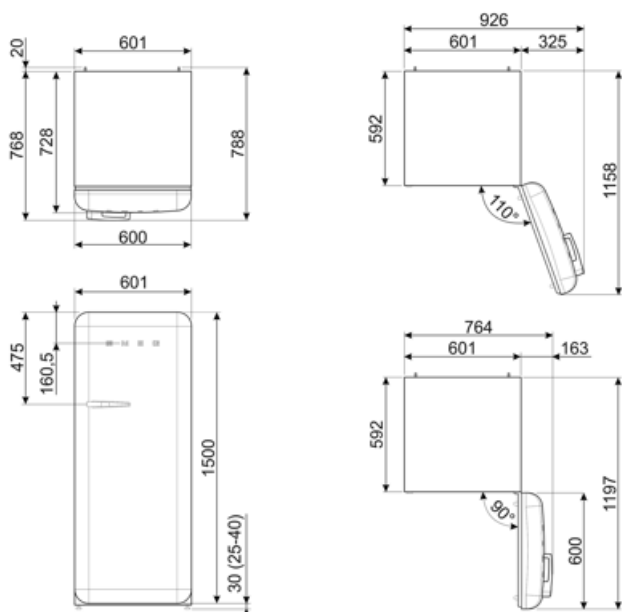

Elektrische aansluiting

Nominale aansluitwaarde	90 W	Frequentie (Hz)	50/60 Hz
Stroom (A)	1 A	Lengte stroomkabel	180 cm

Stekker

(F;E) Schuko

Spanning (V)

220-240 V

Logistieke informatie

Breedte product (mm) 601 mm
 Diepte zonder handvat en spacer 728 mm
 Maximum hoogte 1530 mm

Product breedte met maximale deuropening 926 mm
 Diepte toestel met handvat 768 mm
 Diepte toestel met deuren open 90° 1197 mm

Alternative products

FAB28RDRB5

Positie scharnier: Rechts
Ruby Red

FAB28RDPP5