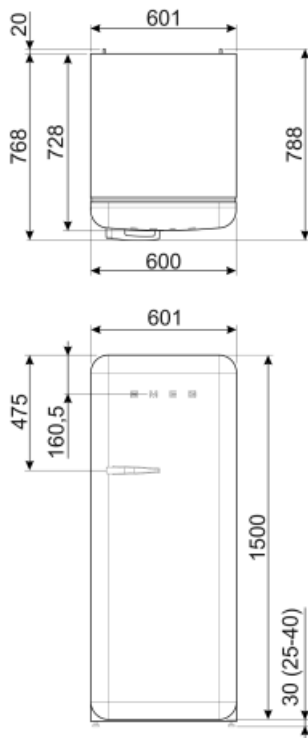

Elektrisk anslutning

Typ av kontakt	(F;E) Eurokontakt	Volt (V)	220-240 V
Anslutningseffekt	90 W	Frekvens	50/60 Hz

Ström

1 A

Sladdens längd

180 cm

Alternative products

FAB28LPK5