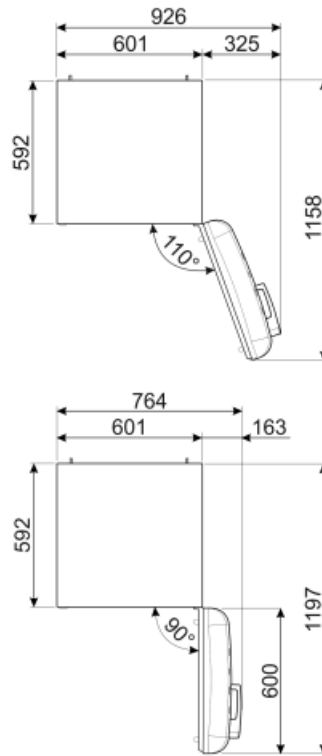

Elektrisk anslutning

Typ av kontakt	(F;E) Eurokontakt	Volt (V)	220-240 V
Anslutningseffekt	90 W	Frekvens	50/60 Hz

Ström

1 A

Sladdens längd

180 cm

Alternative products

FAB28LPK5