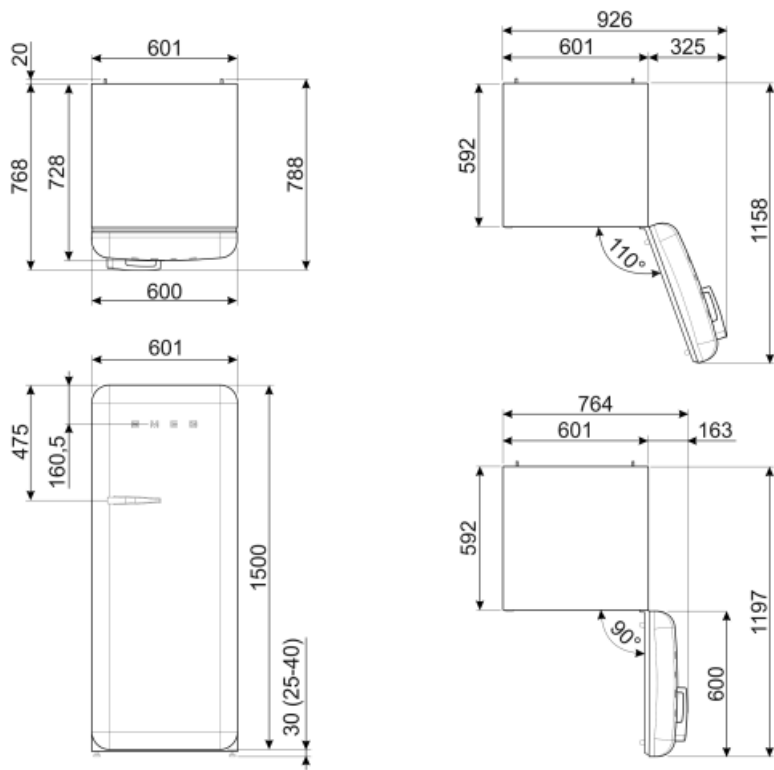

Anslutningseffekt 90 W

Volt (V) 220-240 V

Frekvens 50/60 Hz

Sladdens längd 180 cm

Ström

1 A

Alternative products

FAB28LPK5