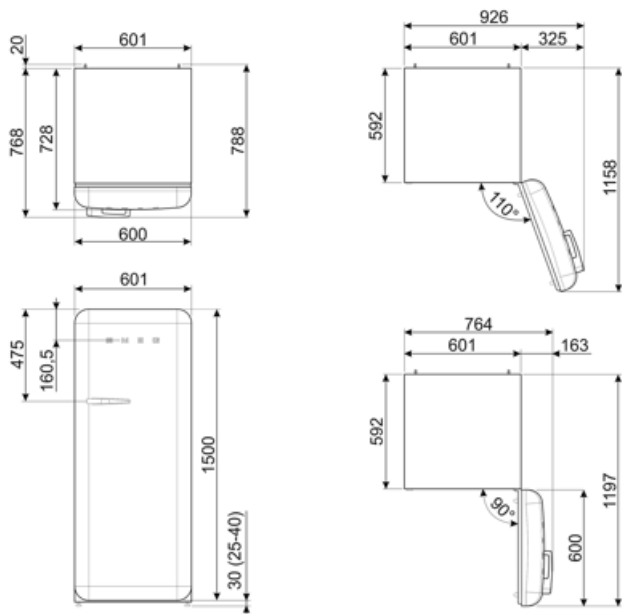

Elektrische aansluiting

Aansluitwaarde	90 W	Frequentie (Hz)	50/60 Hz
Stroom (A)	1 A	Lengte voedingskabel	180 cm
Spanning (V)	220-240 V	Stekker	(F;E) Schuko

Logistieke informatie

Breedte product 601 mm
Diepte product 728 mm
Hoogte product 1530 mm

Productbreedte met deuren maximaal geopend 926 mm
Productdiepte met handgreep 768 mm
Productdiepte met deuren op 90° geopend 1197 mm

Alternative products

FAB28RPK6

Positie scharnier: Rechts
Roze

FAB28RDGC6