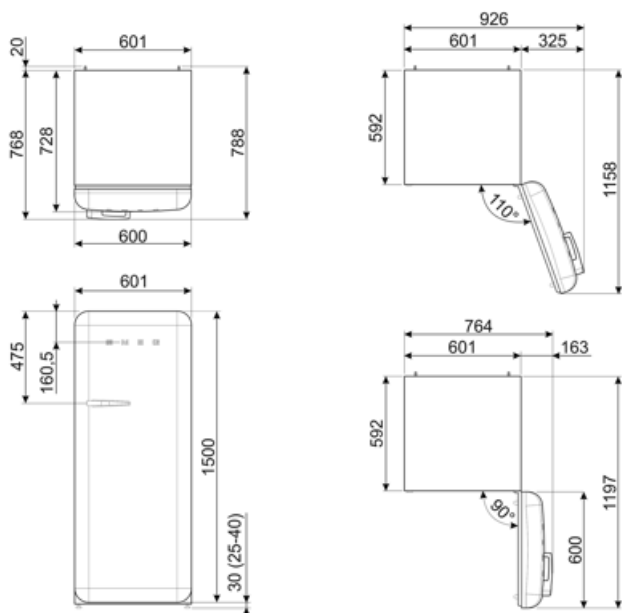

Elektrisk anslutning

Anslutningseffekt	90 W	Frekvens	50/60 Hz
Ström	1 A	Sladdens längd	180 cm
Volt (V)	220-240 V	Typ av kontakt	(F;E) Eurokontakt

Logistisk information

Bredd (mm)	601 mm	Bredd med maximal dörröppning	926 mm
Djup utan handtag	728 mm	Djup med handtag	768 mm
Höjd	1530 mm	Djup med dörr öppen 90°	1197 mm