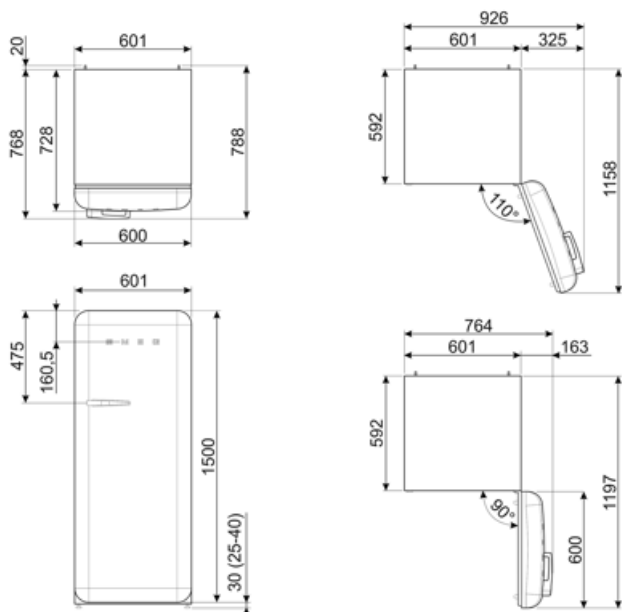

Сумма объемов
холодильного
отделения и
незамерзающего
отделения

244 л

Електричне підключення

Номинальная мощность 90 Вт
Сила струму (А) 1 А
Напряга (В) 220-240 В

Частота струму (Гц) 50/60 Гц
Довжина електричного
кабелю 180 см
Тип електричної вилки
Европейская вилка для
переменного тока

Логістична інформація

Ширина 601 мм
Глибина без ручок 728 мм
Висота 1530 мм

Ширина с дверцей,
открытой на 90° (мм) 926 мм
Глибина з ручками 768 мм
Глибина з дверцятами,
відкритими на 90° 1197 мм

Alternative products