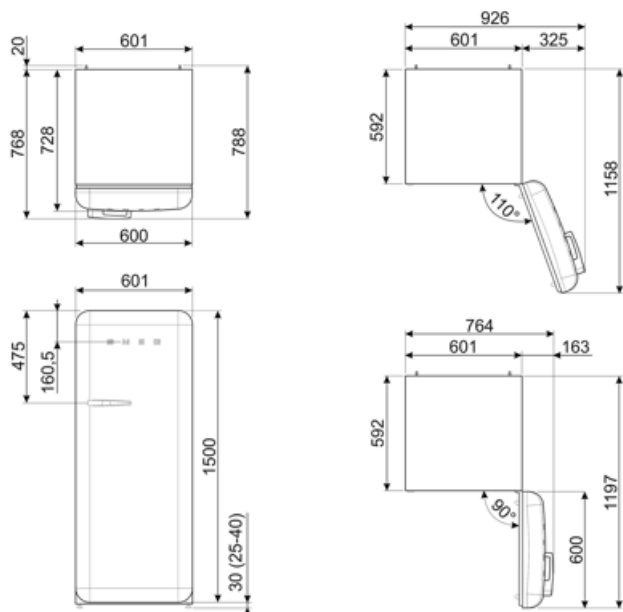

Сумма объемов
холодильного
отделения и
незамерзающего
отделения

244 л

Електричне підключення

Номинальная мощность 90 Вт
Сила струму (А) 1 А
Напряга (В) 220-240 В

Частота струму (Гц) 50/60 Гц
Довжина електричного
кабелю 180 см
Тип електричної вилки
Европейская вилка для
переменного тока

Логістична інформація

Ширина 601 мм
Глибина без ручок 728 мм
Висота 1530 мм

Ширина с дверцей,
открытой на 90° (мм) 926 мм
Глибина з ручками 768 мм
Глибина з дверцятами,
відкритими на 90° 1197 мм

Alternative products