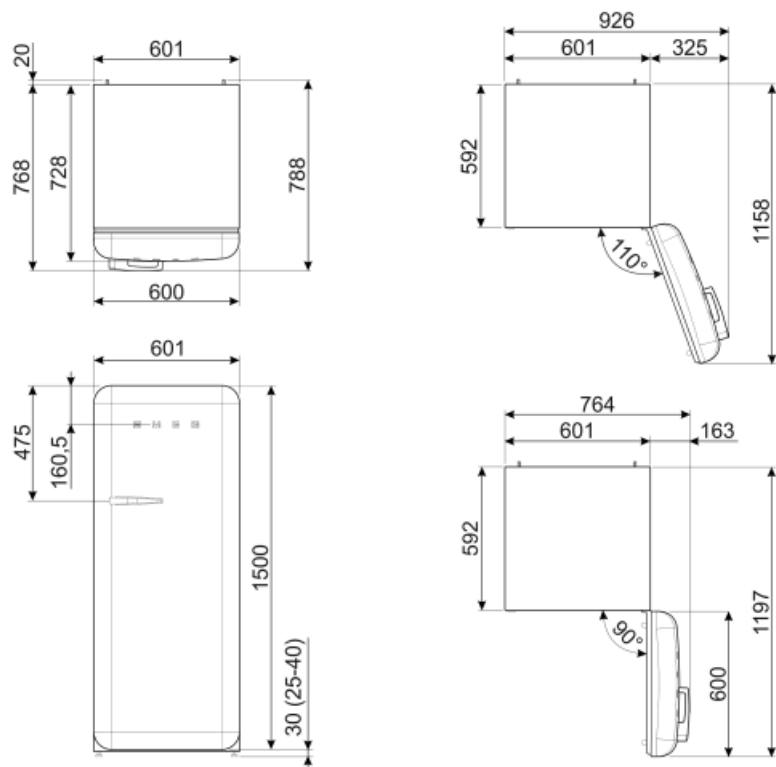

Kategorie des Haushaltskühlgerätes	Kühl-Gefriergerät	Bruttoinhalt gesamt	281 l
Luftschallemissionen	35 dB(A) re 1pW	Summe der Rauminhalte der Tiefkühlfächer	26 l
Energieeffizienzklasse	A+++	Sternebewertung des Gefrierteils	4
Energieeffizienzindex (EEI)	21.09 %	Bruttoinhalt Gefrieren	26 l
Jährlicher Energieverbrauch(AEc)	139 kWh/Jahr	Gefriervermögen	2 Kg/24h
Klimaklassen	SN, N, ST, T	Summe aller Rauminhalte	270 l
Summe der Rauminhalte der Kaltlagerfächer und der Kühlfächer	244 l	Lagerzeit bei Störung	9 h

Technische Daten / Energielabel - ab 1.3.2021

Jährlicher Energieverbrauch	130 kWh/Jahr	Summe der Rauminhalte der Kaltlagerfächer und der Kühlfächer	244 l
Energieeffizienzklasse	D	Lagerzeit bei Störung	9 h
Luftschallemissionsklasse	B	4-Sterne Gefriervermögen	2.6 Kg/24h
Gesamtrauminhalt (in dm³ oder l)	270 l	Klimaklassen	SN, N, ST, T
Summe der Rauminhalte der Tiefkühlfächer	26 l	EEI	79 %

Elektrischer Anschluss

Netzstecker	(F;E) Schuko	Spannung	220-240 V
Elektrischer Gesamtanschlusswert	90 W	Frequenz	50/60 Hz
Absicherung	1 A	Länge des Netzkabels	180 cm