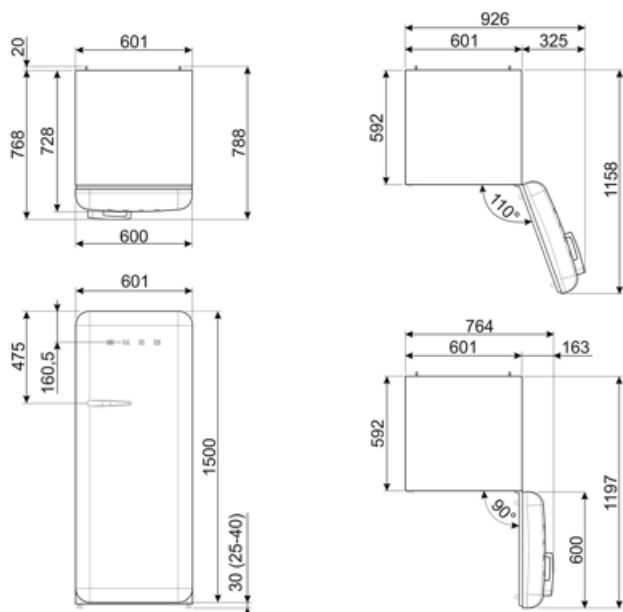

Volumen total del compartimento congelador	26 l
Volumen total compartimento frigorífico	244 l

Conexión eléctrica

Datos nominales de conexión eléctrica	90 W	Frecuencia (Hz)	50/60 Hz
Corriente	1 A	Longitud del cable de alimentación	180 cm
Tensión	220-240 V	Enchufe	Schuko (F;E)

Datos logísticos

Ancho del producto (mm)	601 mm	Ancho del producto con apertura máxima de puertas	926 mm
Profundidad sin tirador	728 mm	Profundidad del producto con tirador	768 mm
Altura con patas	1530 mm	Profundidad del producto con la puerta abierta a 90°	1197 mm