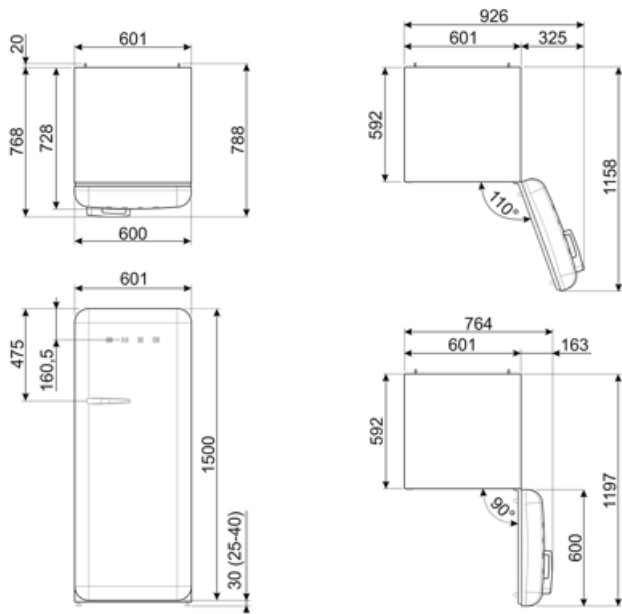

Kylmäsäilytystilojen ja  
pakastamattomien  
tilojen tilavuuksien  
summa

## Logistiikkatiedot

Leveys (mm)	601 mm	Tuotteen leveys kun ovet ovat täysin auki	926 mm
Syvyys ilman kahvaa	728 mm	Tuotteen syvyys kahvalla	768 mm
Korkeus jaloilla	1530 mm	Tuotteen syvyys kun ovi auki 90°	1197 mm