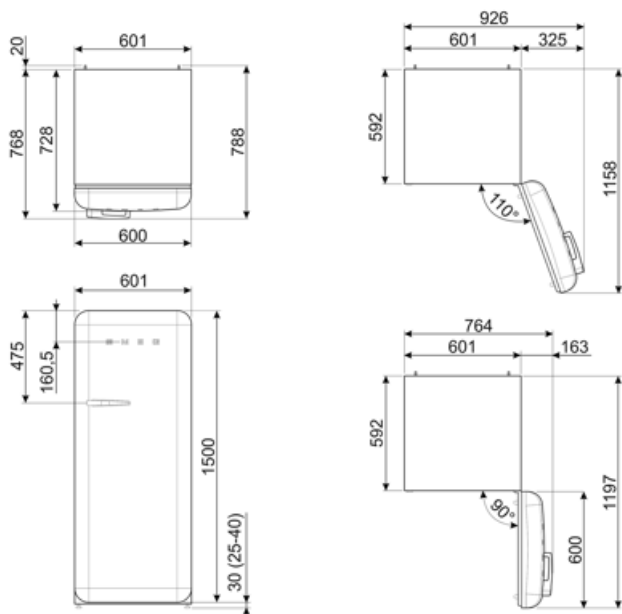

## Logistiikkatiedot

Leveys (mm)	601 mm	Tuotteen leveys kun ovet ovat täysin auki	926 mm
Syvyys ilman kahvaa	728 mm	Tuotteen syvyys kahvalla	768 mm
Korkeus jaloilla	1530 mm	Tuotteen syvyys kun ovi auki 90°	1197 mm