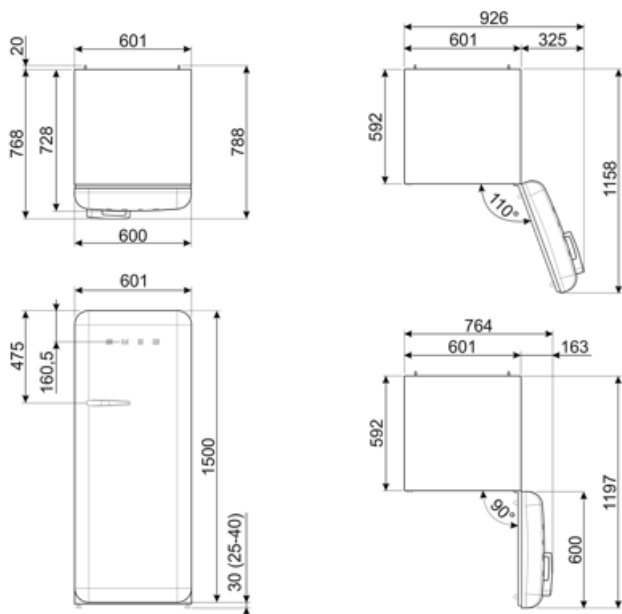

Kylmäsäilytystilojen ja
pakastamattomien
tilojen tilavuuksien
summa

244 l

Sähköliitännä

Sähköliitännä	90 W	Taajuus (Hz)	50/60 Hz
Virta (A)	1 A	Johdon pituus	180 cm
Jännite (V)	220-240 V	Sähköpistokkeen tyyppi	(F;E) Schuko

Logistiikkatiedot

Leveys (mm)	601 mm	Tuotteen leveys kun ovet ovat täysin auki	926 mm
Syvyys ilman kahvaa	728 mm	Tuotteen syvyys kahvalla	768 mm
Korkeus jaloilla	1530 mm	Tuotteen syvyys kun ovi auki 90°	1197 mm