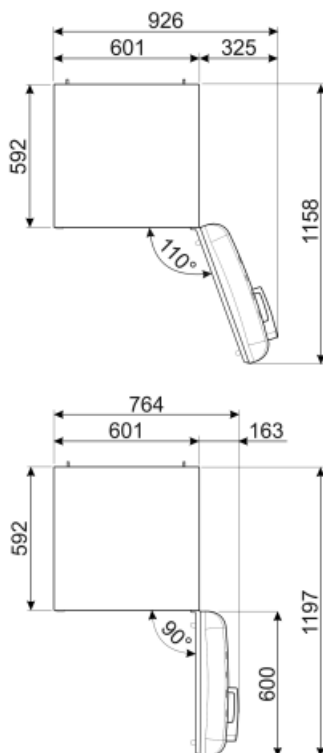

Kylmäsäilytystilojen ja 244 l
pakastamattomien
tilojen tilavuuksien
summa

Sähköliitännä

Sähköpistokkeen tyyppi (F;E) Schuko
Sähköliitännä 90 W
Virta (A) 1 A

Jännite (V) 220-240 V
Taajuus (Hz) 50/60 Hz
Johdon pituus 180 cm