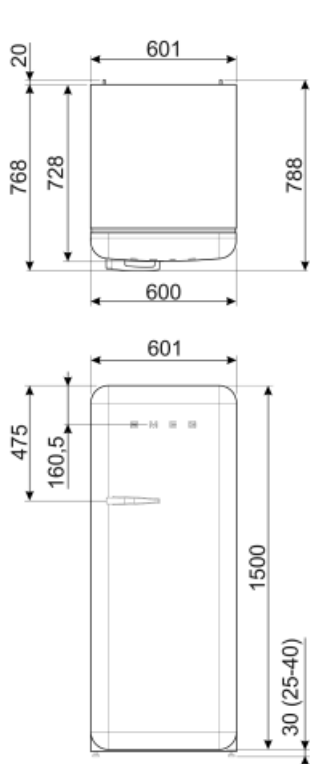

Kylmäsäilytystilojen ja 244 l
pakastamattomien
tilojen tilavuuksien
summa

Sähköliitännä

Sähköpistokkeen tyyppi (F;E) Schuko
Sähköliitännä 90 W
Virta (A) 1 A

Jännite (V) 220-240 V
Taajuus (Hz) 50/60 Hz
Johdon pituus 180 cm