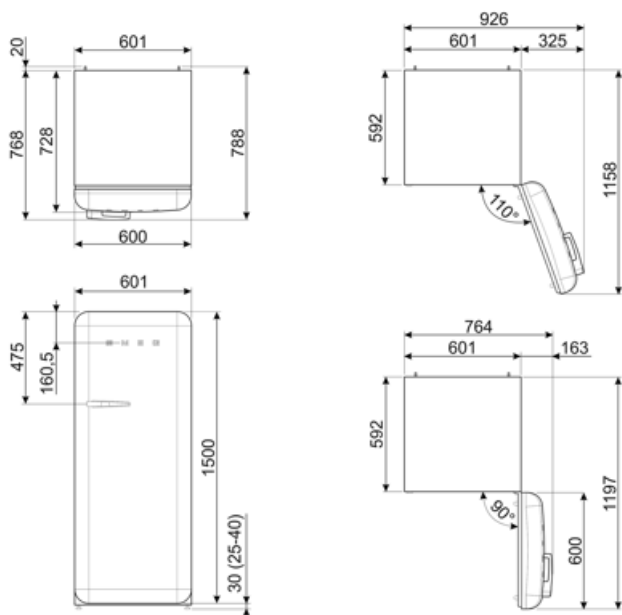

תוית חשמל / ביצועים – שנת 2019

צריכת חשמל שנתית	130 kWh/a	פליטות רעש נישא באוויר	35 dB(A) re 1 pW
קטגוריית יעילות אנרגטית	D	זמן עליית טמפרטורה	9 h
קטגוריית פליטות רעש נישא באוויר	B	כוכבים - קיבולת הקפאה 4	2.6 kg/24h
נפח נטו כולל	270 l	קטגוריית אקלים	SN, N, ST, T
סכום הנפחים של התאים הקפואים	26 l	EEI	79 %
סכום הנפחים של תאי הקירור והתאים הלא קפואים	244 l		

חיבור חשמלי

דירוג חיבור חשמלי	90 W	תדר (Hz)	50/60 Hz
זרם	1 A	אורך כבל חשמל	180 cm
(מתח וולט)	220-240 V	תקע	(F;E) Schuko

מידע לוגיסטי

רוחב	601 mm	רוחב המוצר עם פתיחה מרבית של הדלתות	926 mm
עומק ללא ידית	728 mm	עומק מוצר עם ידית	768 mm
גובה	1530 mm	עומק מוצר עם דלתות שנפתחות ב-90° מעלות	1197 mm