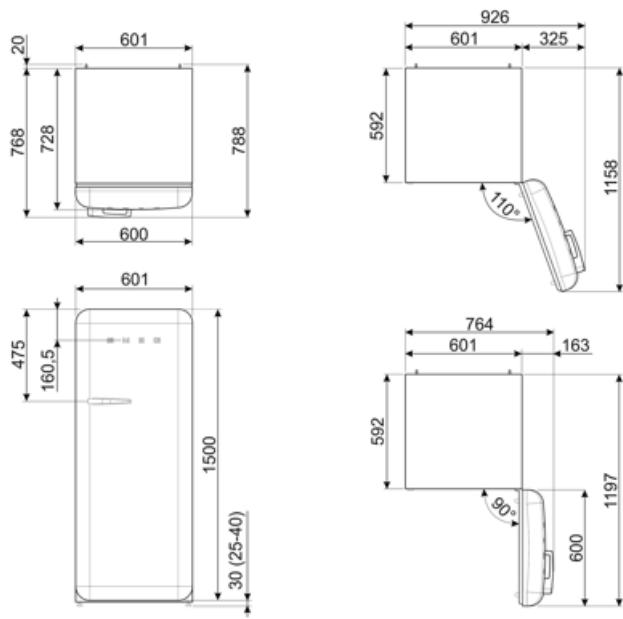

חיבור חשמלי

תקע	(F;E) Schuko	מתח (וולט)	220-240 V
דירוג חיבור חשמלי	90 W	תדר (Hz)	50/60 Hz
זרם	1 A	אורך כבל חשמל	180 cm

Alternative products

FAB28RDTP5

מיקום צירים: ימני
אפור-חום

FAB28RDBLV5

מיקום צירים: ימני
מעוטר / מיוחד