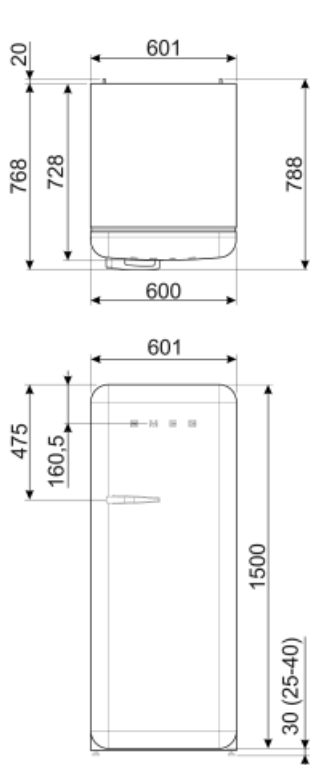

Átlátszó fedelű ajtópolcok száma	1	Palacktartó polcok száma	1
Állítható ajtópolcok száma	1	Palackpolcok huzaltartóval	Igen
Állítható ajtópolcok huzaltartóval	Igen		

Hűtőszekrény egyéb jellemzői

MultiFlow	Igen	Légkeverés	Igen

Fagyasztórekesz jellemzői

Belső fagyasztórekesz	Igen

Egyéb műszaki jellemzők

Ajtónyitás-riasztó	Akusztikus és vizuális
A hőmérséklet-szabályozás típusa	Elektronikus
Kompresszorok száma	1
Hűtőközeg gáz típusa	R600a
A kompresszor típusa	Inverteres
Hűtőközeg mennyisége (gramm)	32 g
Foam agent	Cyclopentane

Teljesítmény / Energiacímke – 2019-es rendelet

Éves energiafogyasztás	130 kWh/a	Levegőben terjedő akusztikus zajkibocsátás	35 dB(A) re 1 pW
Energihatékonysági osztály	D	Hőmérséklet-emelkedés ideje	9 h
Levegőben terjedő akusztikus zajkibocsátási osztály	B	4 csillag – Fagyasztási kapacitás	2.6 Kg/24h
Teljes nettó volumen	270 l	Klímaosztály	SN, N, ST, T
A fagyasztott tér(terek) térfogatának összege	26 l	EEl	79 %
A hűtőtér(terek) és a nem fagyasztott tér(terek) térfogatának összege	244 l		

Elektromos csatlakozás

Dugó	(F;E) Schuko	Feszültség (V)	220-240 V

Elektromos csatlakozás 90 W
névleges értéke
Jelenlegi 1 A

Frekvencia (Hz)
Tápkábel hossza

50/60 Hz
180 cm