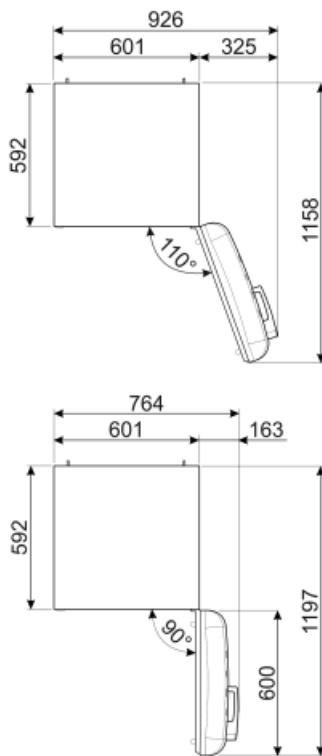

Átlátszó fedelű ajtópolcok száma	1	Palacktartó polcok száma	1
Állítható ajtópolcok száma	1	Palackpolcok huzaltartóval	Igen
Állítható ajtópolcok huzaltartóval	Igen		

Hűtőszekrény egyéb jellemzői

MultiFlow	Igen	Légkeverés	Igen

Fagyasztórekesz jellemzői

Belső fagyasztórekesz	Igen

Egyéb műszaki jellemzők

Ajtónyitás-riasztó	Akusztikus és vizuális
A hőmérséklet-szabályozás típusa	Elektronikus
Kompresszorok száma	1
Hűtőközeg gáz típusa	R600a
A kompresszor típusa	Inverteres
Hűtőközeg mennyisége (gramm)	32 g
Foam agent	Cyclopentane

Teljesítmény / Energiacímke – 2019-es rendelet

Éves energiafogyasztás	130 kWh/a	Levegőben terjedő akusztikus zajkibocsátás	35 dB(A) re 1 pW
Energihatékonysági osztály	D	Hőmérséklet-emelkedés ideje	9 h
Levegőben terjedő akusztikus zajkibocsátási osztály	B	4 csillag – Fagyasztási kapacitás	2.6 Kg/24h
Teljes nettó volumen	270 l	Klímaosztály	SN, N, ST, T
A fagyasztott tér(terek) térfogatának összege	26 l	EEl	79 %
A hűtőtér(terek) és a nem fagyasztott tér(terek) térfogatának összege	244 l		

Elektromos csatlakozás

Dugó	(F;E) Schuko	Feszültség (V)	220-240 V

Elektromos csatlakozás 90 W
névleges értéke
Jelenlegi 1 A

Frekvencia (Hz)
Tápkábel hossza

50/60 Hz
180 cm