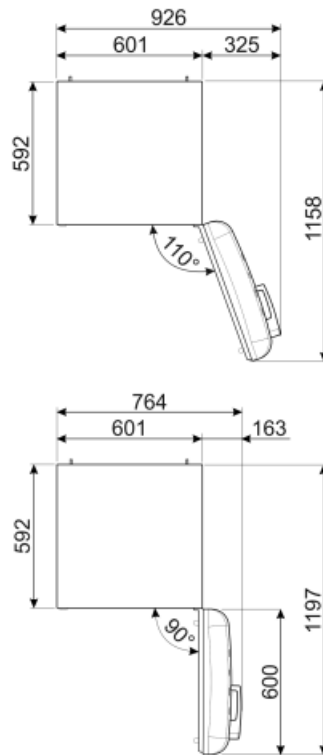

## Elektrische aansluiting

Stekker	(F;E) Schuko	Spanning (V)	220-240 V
---------	--------------	--------------	-----------

Aansluitwaarde 90 W  
Stroom (A) 1 A

Frequentie (Hz) 50/60 Hz  
Lengte voedingskabel 180 cm