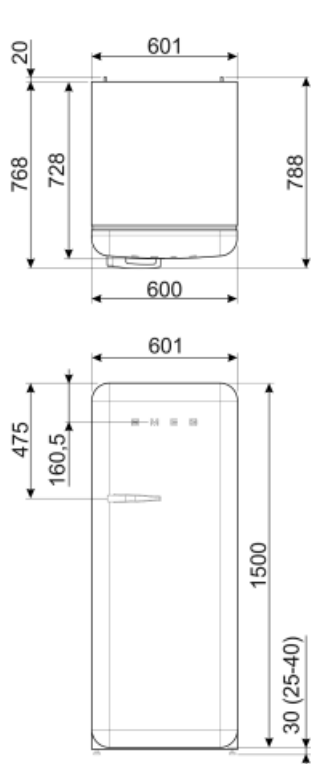

## Elektrische aansluiting

Stekker	(F;E) Schuko	Spanning (V)	220-240 V
---------	--------------	--------------	-----------

Aansluitwaarde 90 W  
Stroom (A) 1 A

Frequentie (Hz) 50/60 Hz  
Lengte voedingskabel 180 cm