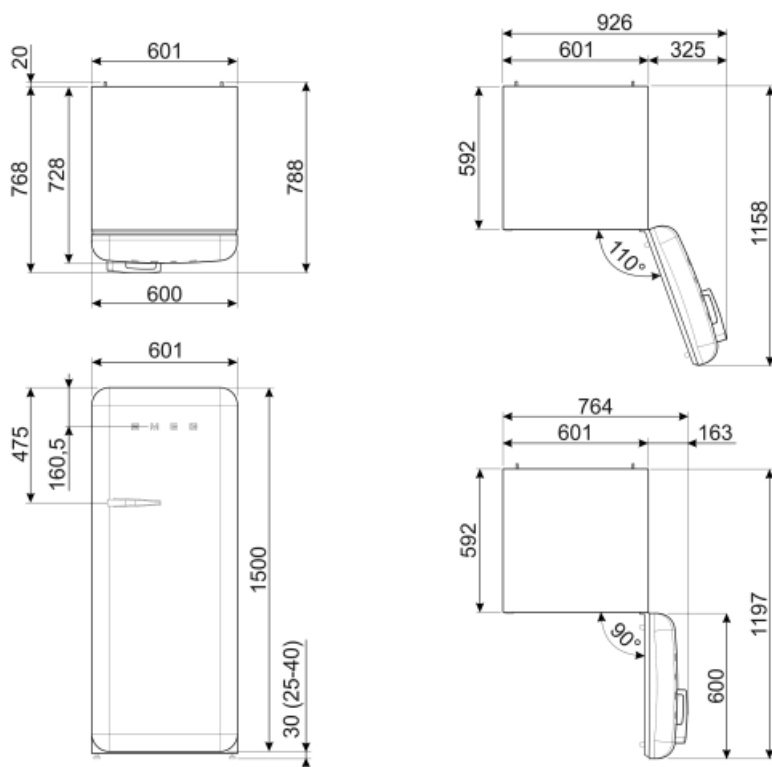

Полный объем	270 л	Климатический класс	SN, N, ST, T
Сумма объемов морозильников	26 л	EEl	79 %
Сумма объемов холодильного отделения и незамерзающего отделения	244 л		

Электрическое подключение

Тип электрической вилки	(F;E) Schuko	Напряжение	220-240 В
Номинальная мощность	90 Вт	Частота тока	50/60 Гц
Сила тока	1 А	Длина электрического кабеля	180 см