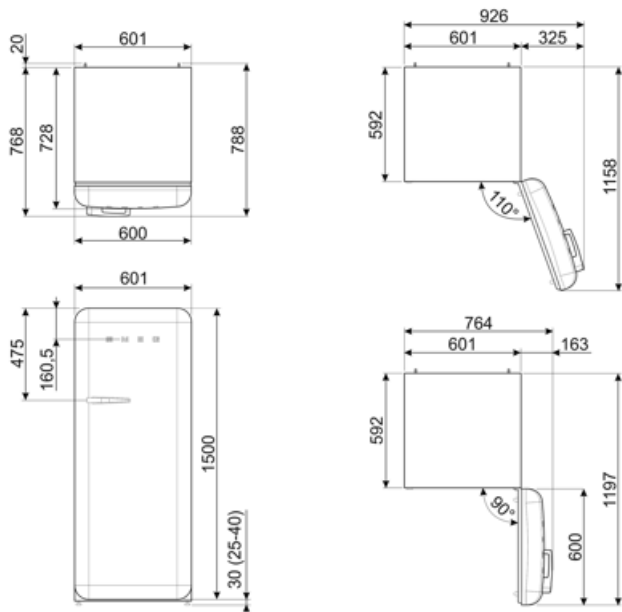

Summan av
lågtemperaturfackets/
ens och kylfacket/-ens
volymer

244 l

Elektrisk anslutning

Anslutningseffekt 90 W
Ström 1 A
Volt (V) 220-240 V

Frekvens 50/60 Hz
Sladdens längd 180 cm
Typ av kontakt (F;E) Eurokontakt

Logistisk information

Bredd (mm) 601 mm
Djup utan handtag 728 mm
Höjd 1530 mm

Bredd med maximal
dörröppning 926 mm
Djup med handtag 768 mm
Djup med dörr öppen
90° 1197 mm

Alternative products

FAB28RDTP5

Gångjärnens position: Höger
Taupe