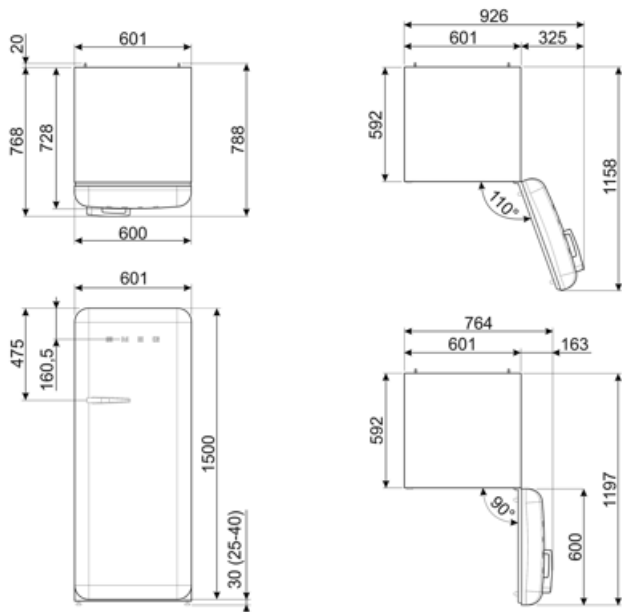

Summan av lågtemperaturfackets/-ens och kylfacket/-ens volymer 244 l

Elektrisk anslutning

Anslutningseffekt	90 W	Frekvens	50/60 Hz
Ström	1 A	Sladdens längd	180 cm
Volt (V)	220-240 V	Typ av kontakt	(F;E) Eurokontakt

Logistisk information

Bredd (mm)	601 mm	Bredd med maximal dörröppning	926 mm
Djup utan handtag	728 mm	Djup med handtag	768 mm
Höjd	1530 mm	Djup med dörr öppen 90°	1197 mm

Alternative products

FAB28RDTP5

Gångjärnens position: Höger
Taupe