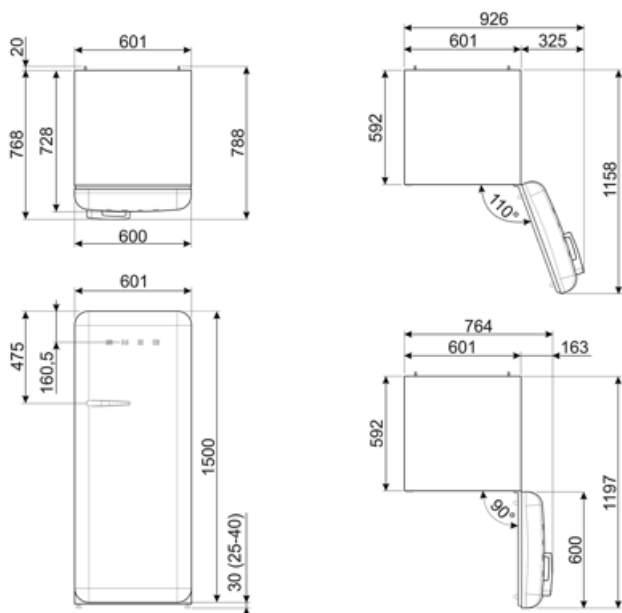

## Logistisk information

Bredd (mm)	601 mm	Bredd med maximal dörröppning	926 mm
Djup utan handtag	728 mm	Djup med handtag	768 mm
Höjd	1530 mm	Djup med dörr öppen 90°	1197 mm