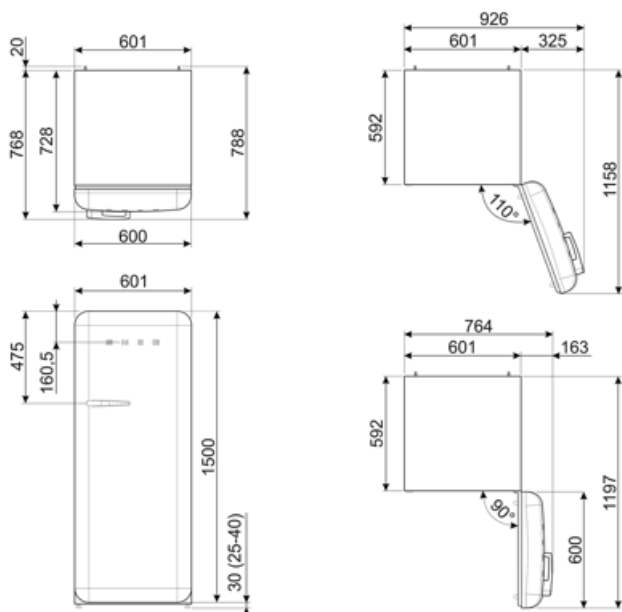

Sum of the volumes of the frozen compartment(s) 26 l

Sum of the volumes of the chill compartment(s) and the unfrozen compartment(s) 244 l

Elektrické připojení

Jmenovitý výkon elektrického připojení 90 W
Stávající 1 A
Napětí (V) 220-240 V

Kmitočet (Hz) 50/60 Hz
Délka napájecího kabelu 180 cm
Zástrčka (F; E) Schuko

Logistické informace

Šířka 601 mm
Hloubka bez rukojeti 728 mm
Výška 1530 mm

Šířka výrobku s maximálním otevřením dvířek 926 mm
Hloubka výrobku s rukojetí 768 mm
Hloubka výrobku s otevřenými dvířky 90° 1197 mm