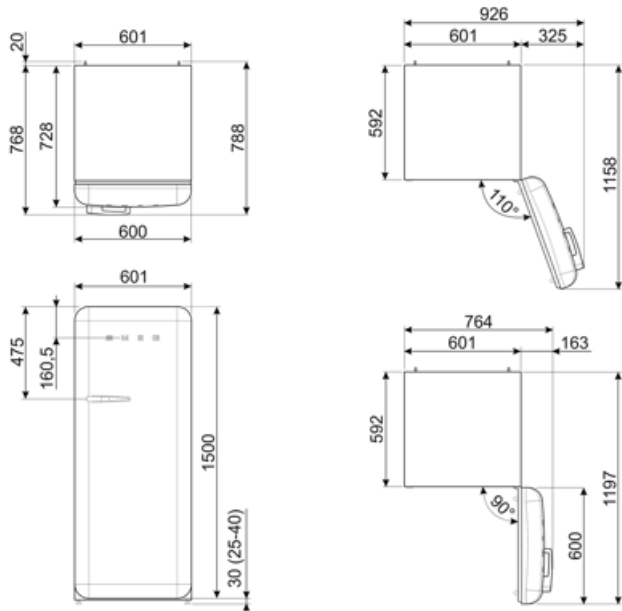

Elektrischer Anschluss

Elektrischer Gesamtanschlusswert	90 W	Frequenz	50/60 Hz
Absicherung	1 A	Länge Netzkabel	180 cm
Spannung	220-240 V	Netzstecker	(F;E) Schuko

Logistik-Informationen

Produktbreite	601 mm	Produktbreite bei max. Türöffnungswinkel	926 mm
Produkttiefe ohne Türgriff	728 mm	Produkttiefe mit Türgriff	768 mm
Produkthöhe	1530 mm	Produkttiefe bei 90° Türöffnungswinkel inkl. Abstandshalter	1197 mm