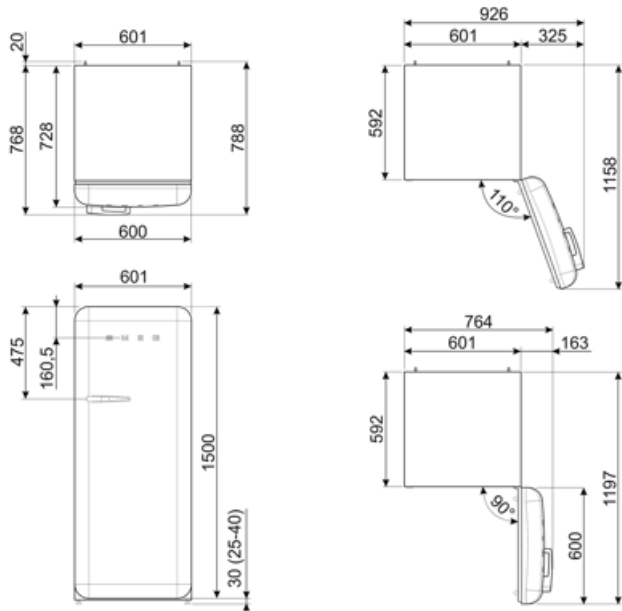

Energieeffizienzklasse	C	4-Sterne	5 kg/24h
Luftschallemissionsklasse	B	Gefriervermögen	
Gesamtrauminhalt (in dm³ oder l)	270 l	Klimaklassen	SN, N, ST, T
Summe der Rauminhalte der Tiefkühlfächer	26 l	EEl	64 %
Summe der Rauminhalte der Kaltlagerfächer und der Kühlfächer	244 l		

Elektrischer Anschluss

Elektrischer Gesamtanschlusswert	90 W	Frequenz	50/60 Hz
Absicherung	1 A	Länge Netzkabel	180 cm
Spannung	220-240 V	Netzstecker	(F;E) Schuko

Logistik-Informationen

Produktbreite	601 mm	Produktbreite bei max. Türöffnungswinkel	926 mm
Produkttiefe ohne Türgriff	728 mm	Produkttiefe mit Türgriff	768 mm
Produkthöhe	1530 mm	Produkttiefe bei 90° Türöffnungswinkel inkl. Abstandshalter	1197 mm