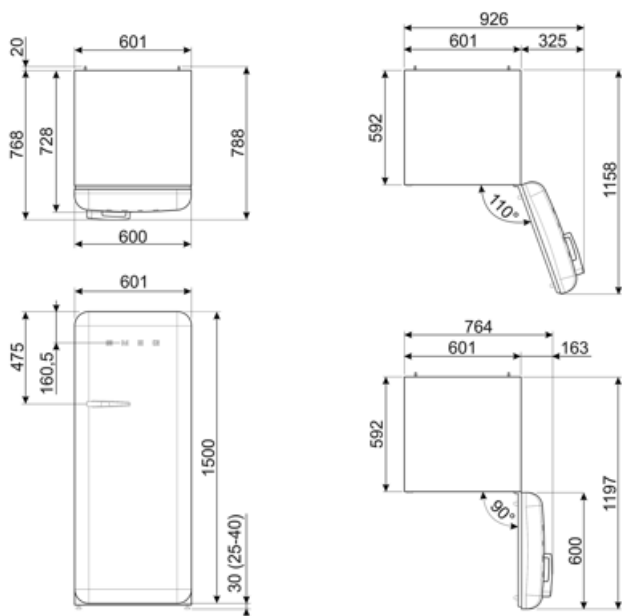

## ΔΙΑΣΤΑΣΕΙΣ

<b>Πλάτος (mm)</b>	601 mm	<b>Πλάτος με μέγιστο άνοιγμα πόρτας</b>	926 mm
<b>Βάθος χωρίς λαβή</b>	728 mm	<b>Βάθος με λαβή</b>	768 mm
<b>ΥΨΟΣ</b>	1530 mm	<b>Βάθος με τις πόρτες ανοιχτές στις 90°</b>	1197 mm