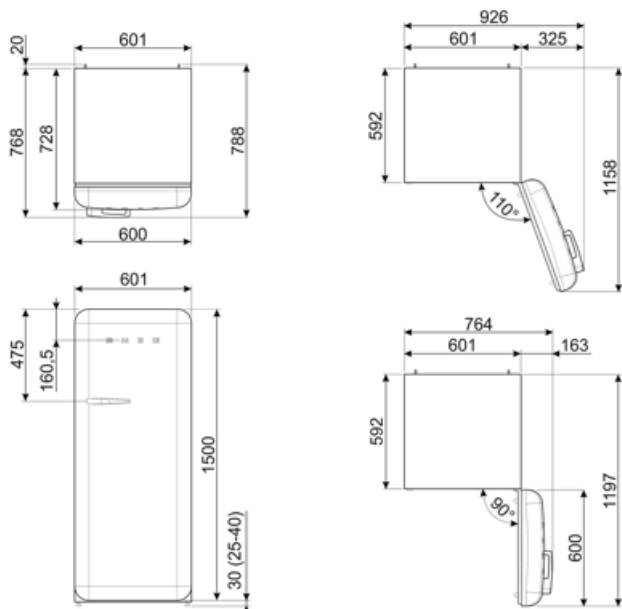

Elektromos csatlakozás

Elektromos csatlakozás névleges értéke	90 W
Áramerősség	1 A
Feszültség (V)	220-240 V

Frekvencia (Hz)	50/60 Hz
Tápkábel hossza	180 cm
Csatlakozódugó	(F;E) Schuko

Logisztikai információk

Termék szélesség (mm)	601 mm
Mélység fogantyú nélkül	728 mm
Magasság	1530 mm

Termékszélesség nyitott ajtóval	926 mm
Termékmélység fogantyúval	768 mm
Termékmélység 90°-os szögben nyitott ajtókkal	1197 mm