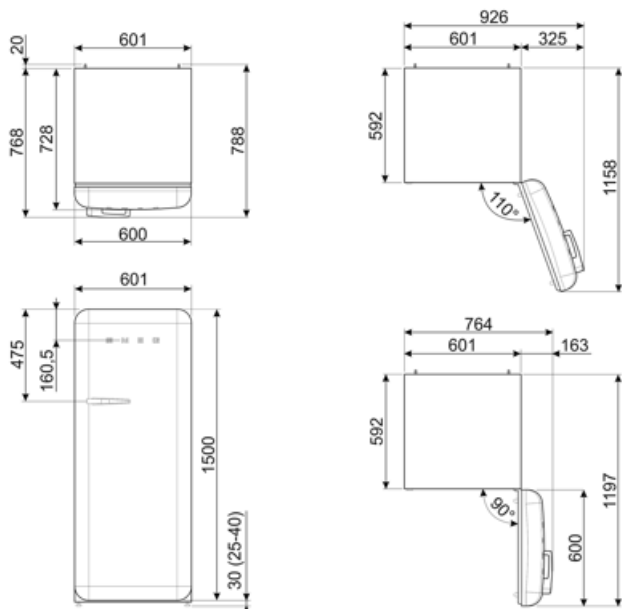

Logistieke informatie

| | | | |
|-----------------|---------|--|---------|
| Breedte product | 601 mm | Productbreedte met deuren maximaal geopend | 926 mm |
| Diepte product | 728 mm | Productdiepte met handgreep | 768 mm |
| Hoogte product | 1530 mm | Productdiepte met deuren op 90° geopend | 1197 mm |