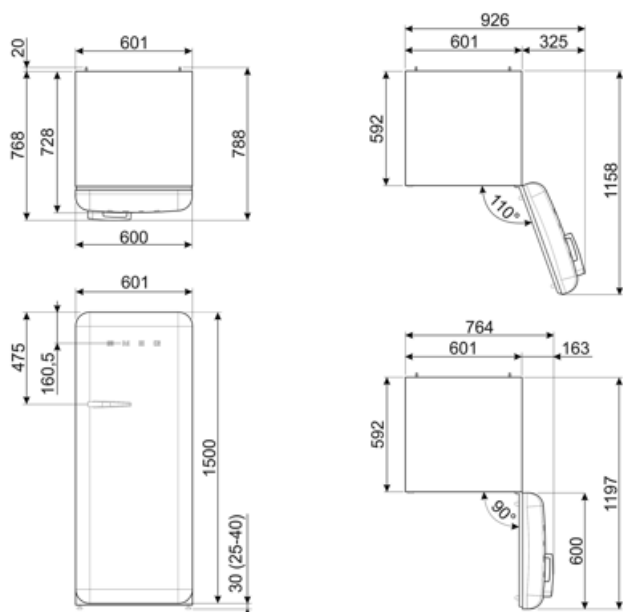

Informacje logistyczne

Szerokość	601 mm	Szerokość produktu z maksymalnie otwartymi drzwiami	926 mm
Głębokość bez uchwytu	728 mm	Głębokość z uchwytem	768 mm
Wysokość	1530 mm	Głębokość przy otwartych drzwiach pod kątem 90°	1197 mm