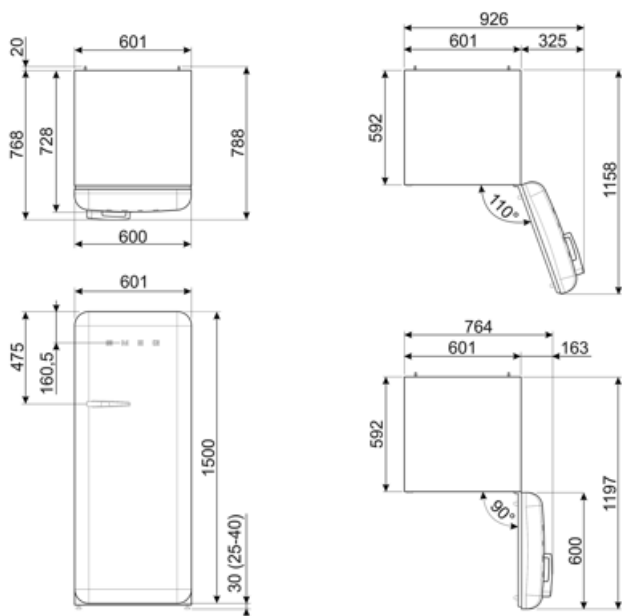

Логистическая информация

Ширина изделия (мм)	601 мм	Ширина с дверцей, открытой на 90° (мм)	926 мм
Глубина без ручек	728 мм	Глубина с ручкой	768 мм
Высота изделия	1530 мм	Глубина с дверцей, открытой на 90°	1197 мм