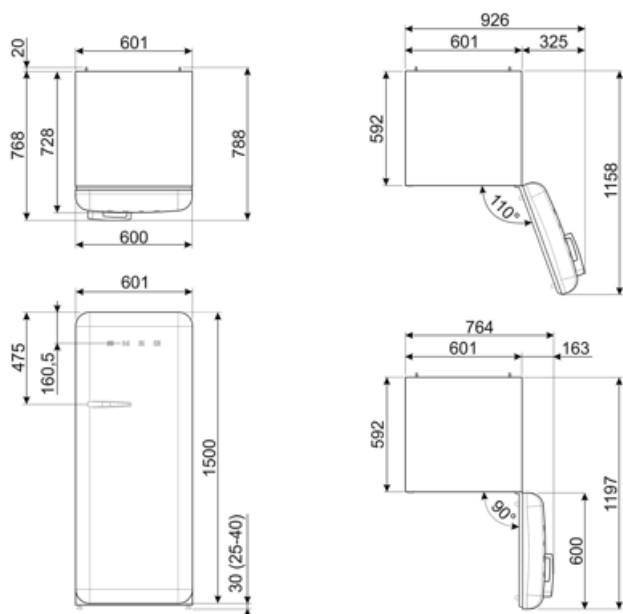

Súčet objemov mraziacej priehradky (iek)	26 l
Súčet objemov chladiacej priehradky (iek) a rozmrazovacej priehradky (iek)	244 l

Elektrické pripojenie

Hodnotenie elektrického pripojenia	90 W	Frekvencia (Hz)	50/60 Hz
Prúd	1 A	Dĺžka napájacieho kábla	180 cm
Napätie (V)	220-240 V	Zátka	(F;E) Schuko

Logistické informácie

Šírka	601 mm	Šírka výrobku s dvierkami otvorenými na maximum	926 mm
Hĺbka bez rukoväti	728 mm	Hĺbka rozbaleného výrobku s rukoväťou	768 mm
Výška	1530 mm	Hĺbka výrobku s dvierkami otvorenými na 90°	1197 mm