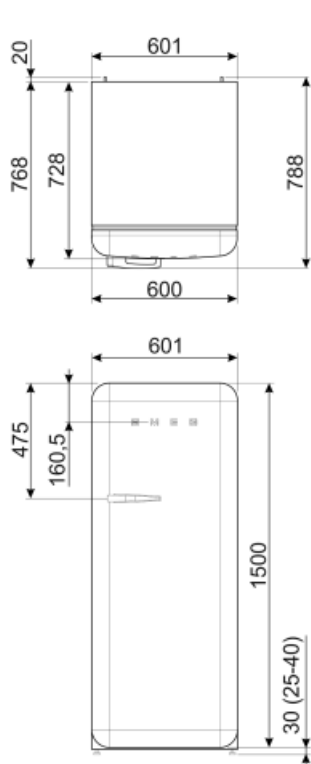

Antal justerbara hyllplan	1	Flaskställ med metalltråd	Ja
Justerbara hyllplan av metalltråd	Ja		

Övrig inredning kylskåp

MultiFlow

Ja

Fläkt

Ja

Inredning frys

Frysäck Ja

Andra tekniska egenskaper

Larm vid öppen dörr

Ljudsignal & visuell

Antibakteriella lister

Ja

Typ av temperaturkontroll

Elektronisk

Antal kompressorer

1

Typ av kylgas

R600a

Typ av kompressor

Inverter Technology

Mängd kylmedia (gr)

32 g

Skummedel

Cyklopentan

Prestanda/Energimärkning – Reg. 2019

Årlig energianvändning (kWh/år)	130 kWh/a	Luftburet akutstarkt buller räknat i dB(A) re 1 pW	35 dB(A) re 1 pW
Energiklass	D	1 pW	
Utsläppsklass för luftburet akustiskt buller	B	Kapacitet vid strömavbrott	9 h
Totalvolym (dm³ eller liter)	270 l	4 stjärnor – Fryskapacitet	2.6 Kg/24h
Summan av frysäckets/frysäckens volymer	26 l	Klimatklass	SN, N, ST, T
Summan av lågtemperaturfackets/-ens och kylfacket/-ens volymer	244 l	EEl	79 %

Elektrisk anslutning

Typ av kontakt (F;E) Eurokontakt Volt (V) 220-240 V

Anslutningseffekt 90 W

Ström 1 A

Frekvens

50/60 Hz

Sladdens längd

180 cm