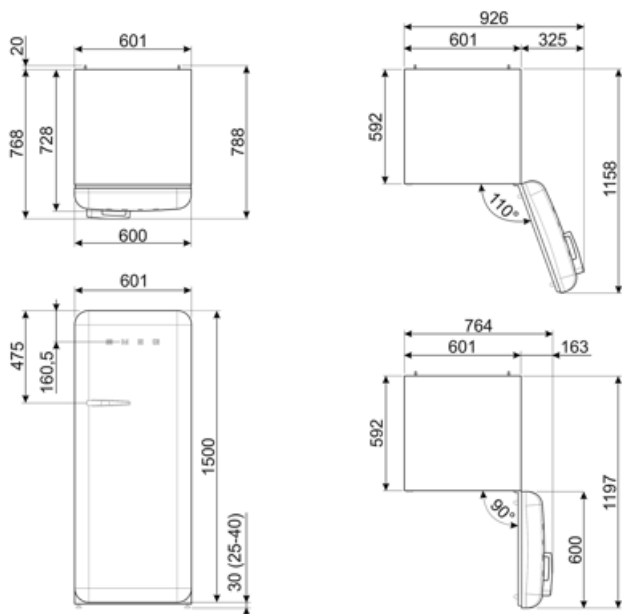

Ström	1 A	Typ av kontakt	(F;E) Eurokontakt
Volt (V)	220-240 V		

Logistisk information

Bredd (mm)	601 mm	Bredd med maximal dörröppning	926 mm
Djup utan handtag	728 mm	Djup med handtag	768 mm
Höjd	1530 mm	Djup med dörr öppen 90°	1197 mm