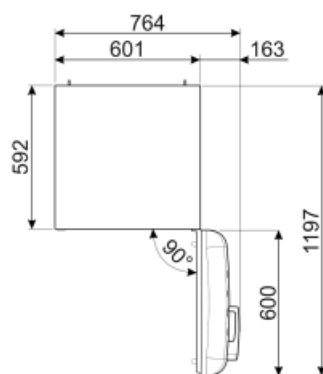

Elektrisk anslutning

Typ av kontakt (F;E) Eurokontakt Volt (V) 220-240 V

Anslutningseffekt 90 W

Ström 1 A

Frekvens

50/60 Hz

Sladdens längd

180 cm