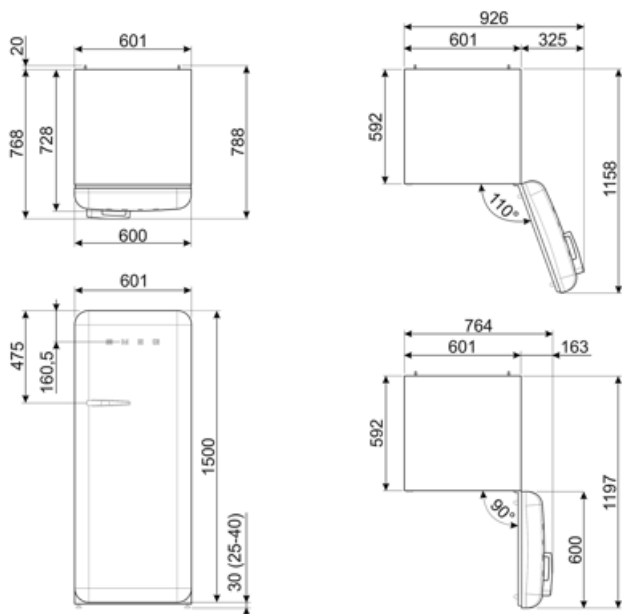

Logistisk information

| | | | |
|-------------------|---------|-------------------------------|---------|
| Bredd (mm) | 601 mm | Bredd med maximal dörröppning | 926 mm |
| Djup utan handtag | 728 mm | Djup med handtag | 768 mm |
| Höjd | 1530 mm | Djup med dörr öppen 90° | 1197 mm |