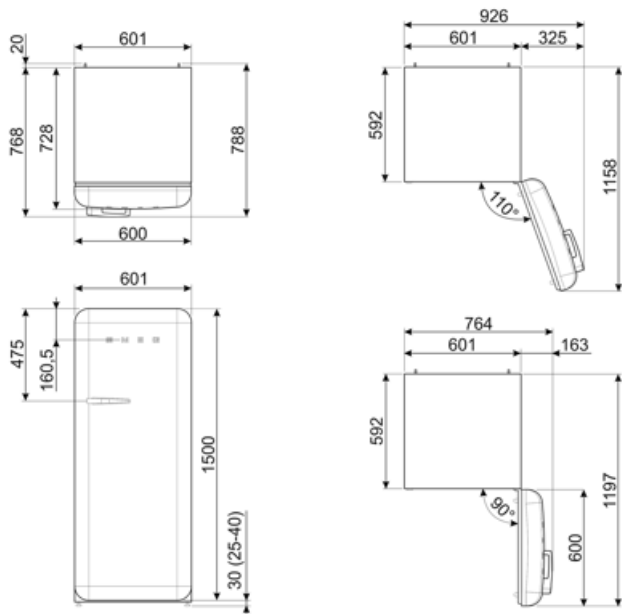

Ström	1 A	Typ av kontakt	(F;E) Eurokontakt
Volt (V)	220-240 V		

Logistisk information

Bredd (mm)	601 mm	Bredd med maximal dörröppning	926 mm
Djup utan handtag	728 mm	Djup med handtag	768 mm
Höjd	1530 mm	Djup med dörr öppen 90°	1197 mm