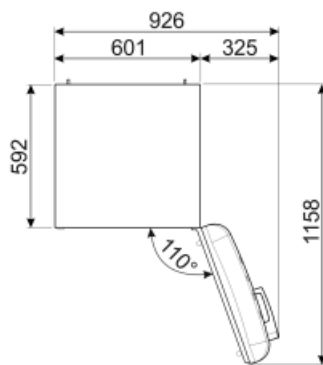

Elektrisk anslutning

Typ av kontakt (F;E) Eurokontakt Volt (V) 220-240 V

Anslutningseffekt 90 W

Ström 1 A

Frekvens

50/60 Hz

Sladdens längd

180 cm