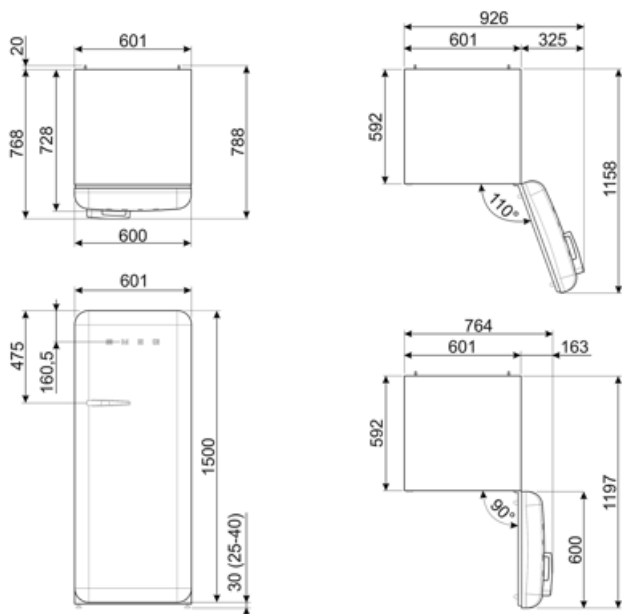

Elektrisk anslutning

Anslutningseffekt	90 W	Frekvens	50/60 Hz
		Sladdens längd	180 cm

Ström	1 A	Typ av kontakt	(F;E) Eurokontakt
Volt (V)	220-240 V		

Logistisk information

Bredd (mm)	601 mm	Bredd med maximal dörröppning	926 mm
Djup utan handtag	728 mm	Djup med handtag	768 mm
Höjd	1530 mm	Djup med dörr öppen 90°	1197 mm