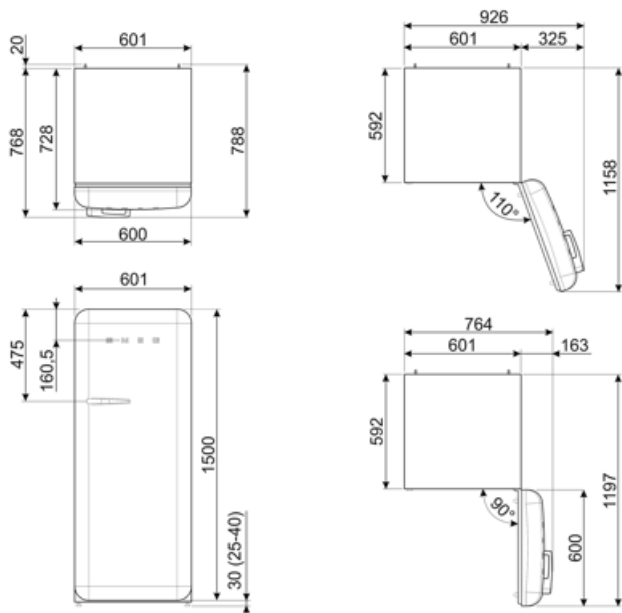

## Logistisk information

Bredd (mm)	601 mm	Bredd med maximal dörröppning	926 mm
Djup utan handtag	728 mm	Djup med handtag	768 mm
Höjd	1530 mm	Djup med dörr öppen 90°	1197 mm