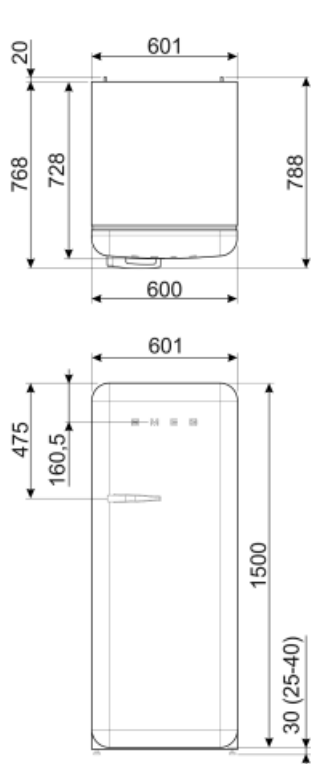

Läpinäkyvällä kannella varustettujen ovihyllyjen määrä	1	Pullohyllyjen määrä	1
Säädettävien ovihyllyjen määrä	1	Metallilankapullohyllyt	Kyllä
Säädettävät oven metallilankahyllyt	Kyllä		

Jääkaapin muut ominaisuudet

MultiFlow	Kyllä	Puhallin	Kyllä

Pakastimen ominaisuudet

Integroitu pakastelokero Kyllä

Muut tekniset ominaisuudet

Ovi auki-hälytys	Äänimerkki ja valo
Lämpötilansäätöjen määrä	Elektroninen
Kompressorien määrä	1
Jäähdytysaineen tyyppi	R600a
Kompressorin tyyppi	Vaihtelevan nopeuden kompressori
Jääkaappiaineen määrä (g)	32 g
Vaahdon tyyppi	Syklopentaani

Suorituskyky / energiamerkintä - as. 2019

Vuotuinen energiankulutus	130 kWh/a	Äänitaso	35 dB(A) re 1 pW
Energialuokka	D	Kohotus aika	9 h
Äänitason luokka	B	4 tähteä - pakastuskapasiteetti	2.6 Kg/24h
Kokonaisnettotilavuus	270 l	Ilmastoluokitus	SN, N, ST, T
Pakastetilojen tilavuuden summa	26 l	EEl	79 %
Kylmäsäilytystilojen ja pakastamattomien tilojen tilavuuksien summa	244 l		

Sähköliitântä

Sähköpistokkeen tyyppi	(F;E) Schuko	Jännite (V)	220-240 V

Sähköliitännä 90 W
Virta (A) 1 A

Taajuus (Hz) 50/60 Hz
Johdon pituus 180 cm