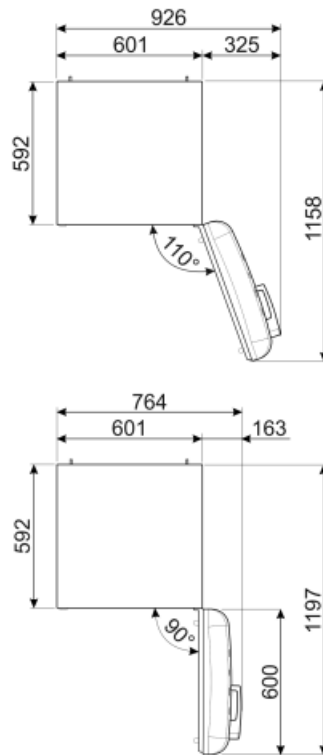

Läpinäkyvällä kannella varustettujen ovihyllyjen määrä	1	Pullohyllyjen määrä	1
Säädettävien ovihyllyjen määrä	1	Metallilankapullohyllyt	Kyllä
Säädettävät oven metallilankahyllyt	Kyllä		

Jääkaapin muut ominaisuudet

MultiFlow	Kyllä	Puhallin	Kyllä

Pakastimen ominaisuudet

Integroitu pakastelokero Kyllä

Muut tekniset ominaisuudet

Ovi auki-hälytys	Äänimerkki ja valo
Lämpötilansäätöjen määrä	Elektroninen
Kompressorien määrä	1
Jäähdytysaineen tyyppi	R600a
Kompressorin tyyppi	Vaihtelevan nopeuden kompressori
Jääkaappiaineen määrä (g)	32 g
Vaahdon tyyppi	Syklopentaani

Suorituskyky / energiamerkintä - as. 2019

Vuotuinen energiankulutus	130 kWh/a	Äänitaso	35 dB(A) re 1 pW
Energialuokka	D	Kohotus aika	9 h
Äänitason luokka	B	4 tähteä - pakastuskapasiteetti	2.6 Kg/24h
Kokonaisnettotilavuus	270 l	Ilmastoluokitus	SN, N, ST, T
Pakastetilojen tilavuuden summa	26 l	EEl	79 %
Kylmäsäilytystilojen ja pakastamattomien tilojen tilavuuksien summa	244 l		

Sähköliitântä

Sähköpistokkeen tyyppi	(F;E) Schuko	Jännite (V)	220-240 V

Sähköliitännä 90 W
Virta (A) 1 A

Taajuus (Hz) 50/60 Hz
Johdon pituus 180 cm