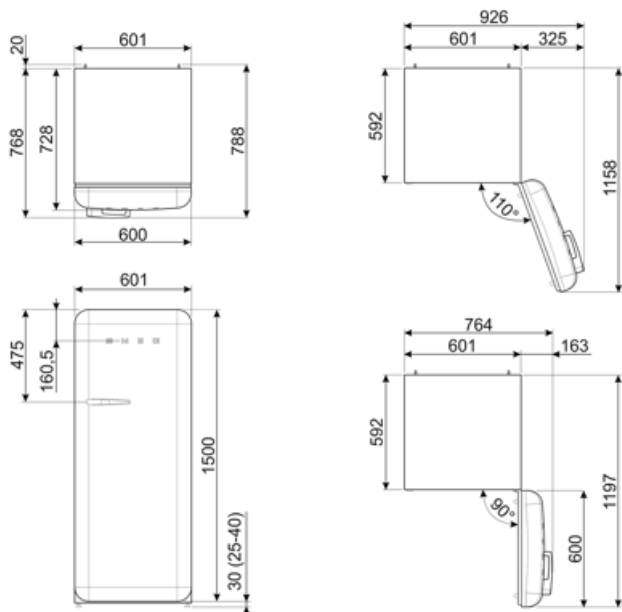

## תווית חשמל / ביצועים – שנת 2019

צריכת חשמל שנתי	130 kWh/a	פליטות רעש נישא באוויר	35 dB(A) re 1 pW
קטגוריית יעילות אנרגטית	D	זמן עליית טמפרטורה	9 h
קטגוריית פליטות רעש נישא באוויר	B	כוכבים - קיבולת הקפאה	2.6 kg/24h
נפח נטו כולל	270 l	קטגוריית אקלים	SN, N, ST, T
סכום הנפחים של התאים הקפואים	26 l	EEI	79 %
סכום הנפחים של תאי הקירור והתאים הלא קפואים	244 l		

## מידע לוגיסטי

רוחב 601 mm  
 עומק ללא ידית 728 mm  
 גובה 1530 mm

רוחב המוצר עם פתיחה  
 מרבית של הדלתות 926 mm  
 עומק מוצר עם ידית 768 mm  
 עומק מוצר עם דלתות  
 שנפתחות ב-90° מעלות 1197 mm