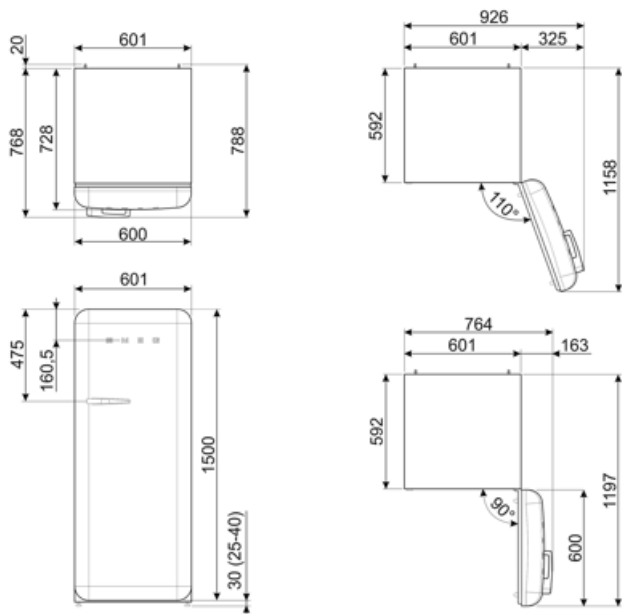

Elektrische aansluiting

Aansluitwaarde	90 W	Frequentie (Hz)	50/60 Hz
Stroom (A)	1 A	Lengte voedingskabel	180 cm
Spanning (V)	220-240 V	Stekker	(F;E) Schuko

Logistieke informatie

Breedte product 601 mm
Diepte product 728 mm
Hoogte product 1530 mm

Productbreedte met
deuren maximaal
geopend 926 mm
Productdiepte met
handgreep 768 mm
Productdiepte met
deuren op 90° geopend 1197 mm

Alternative products

FAB28RDTP5

Positie scharnier: Rechts
Taupe

FAB28RDIT5