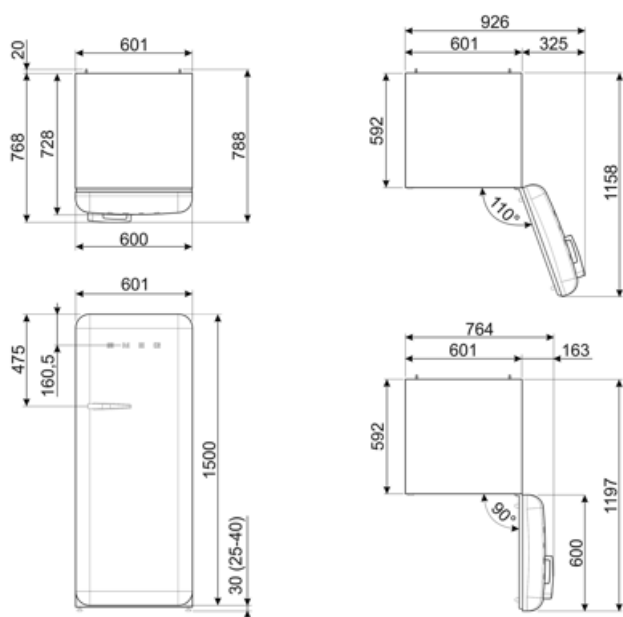

Szerokość	601 mm	Szerokość produktu z maksymalnie otwartymi drzwiami	926 mm
Głębokość bez uchwytu	728 mm	Głębokość z uchwytem	768 mm
Wysokość	1530 mm	Głębokość przy otwartych drzwiach pod kątem 90°	1197 mm