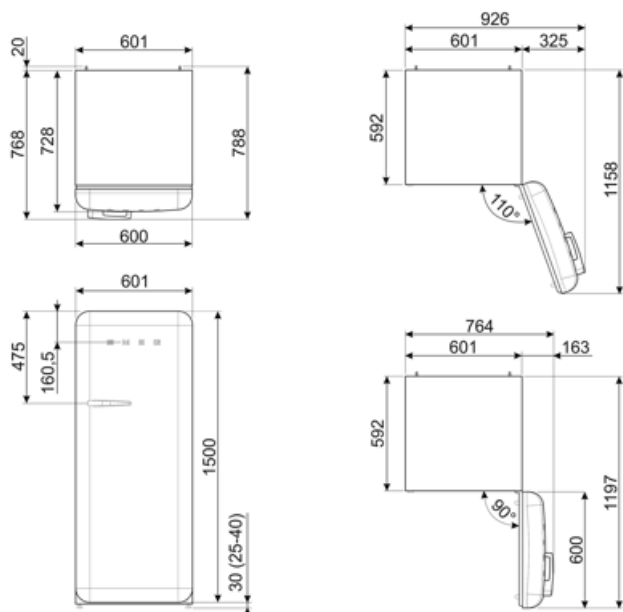

Elektrické pripojenie

Hodnotenie elektrického pripojenia	90 W
Prúd	1 A
Napätie (V)	220-240 V

Frekvencia (Hz)	50/60 Hz
Dĺžka napájacieho kábla	180 cm
Zátka	(F;E) Schuko

Logistické informácie

Šírka	601 mm
Hĺbka bez rukoväti	728 mm
Výška	1530 mm

Šírka výrobku s dvierkami otvorenými na maximum	926 mm
Hĺbka rozbaleného výrobku s rukoväťou	768 mm
Hĺbka výrobku s dvierkami otvorenými na 90°	1197 mm

Alternative products

FAB28RPK6

Poloha pántu: Pravý
Ružová