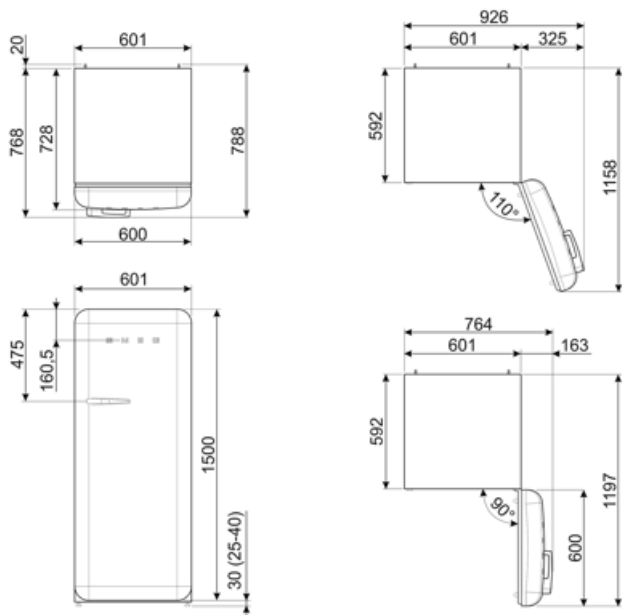

Elektrisk anslutning

Anslutningseffekt	90 W	Frekvens	50/60 Hz
Ström	1 A	Sladdens längd	180 cm
Volt (V)	220-240 V	Typ av kontakt	(F;E) Eurokontakt

Logistisk information

Bredd (mm)	601 mm	Bredd med maximal dörröppning	926 mm
Djup utan handtag	728 mm	Djup med handtag	768 mm
Höjd	1530 mm	Djup med dörr öppen 90°	1197 mm