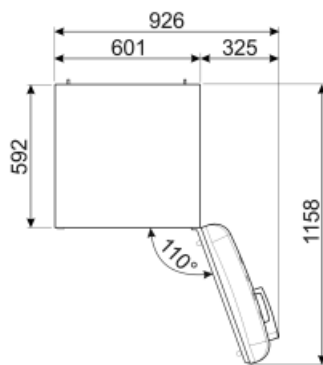

Sähköliitännä

Sähköpistokkeen tyyppi	(F;E) Schuko	Jännite (V)	220-240 V
------------------------	--------------	-------------	-----------

Sähköliitännä 90 W
 Virta (A) 1 A

Taajuus (Hz) 50/60 Hz
 Johdon pituus 180 cm