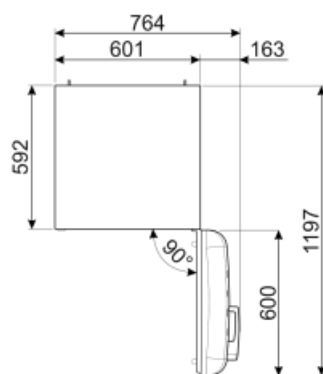

Sähköliitännä

Sähköpistokkeen tyyppi	(F;E) Schuko	Jännite (V)	220-240 V
------------------------	--------------	-------------	-----------

Sähköliitännä 90 W
 Virta (A) 1 A

Taajuus (Hz) 50/60 Hz
 Johdon pituus 180 cm