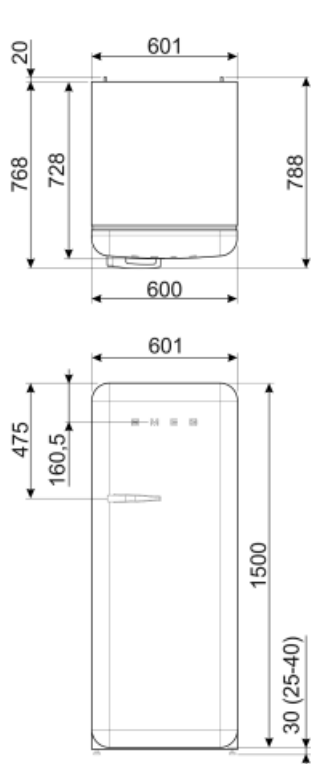

Läpinäkyvällä kannella varustettujen ovihyllyjen määrä	1	Pullohyllyjen määrä	1
Säädettävien ovihyllyjen määrä	1	Metallilankapullohyllyt	Kyllä
Säädettävät oven metallilankahyllyt	Kyllä		

Jääkaapin muut ominaisuudet

MultiFlow

Kyllä

Puhallin

Kyllä

Pakastimen ominaisuudet

Integroitu pakastelokero Kyllä

Muut tekniset ominaisuudet

Ovi auki-hälytys

Äänimerkki ja valo

Lämpötilansäätöjen määrä

Elektroninen

Kompressorien määrä

1

Jäähdytysaineen tyyppi

R600a

Kompressorin tyyppi

Vaihtelevan nopeuden kompressori

Jääkaappiaineen määrä (g)

32 g

Vaahdon tyyppi

Syklopentaani

Suorituskyky / energiamerkintä - as. 2019

Vuotuinen energiankulutus	130 kWh/a	Äänitaso	35 dB(A) re 1 pW
Energialuokka	D	Kohotus aika	9 h
Äänitason luokka	B	4 tähteä - pakastuskapasiteetti	2.6 Kg/24h
Kokonaisnettotilavuus	270 l	Ilmastoluokitus	SN, N, ST, T
Pakastetilojen tilavuuden summa	26 l	EEl	79 %
Kylmäsäilytystilojen ja pakastamattomien tilojen tilavuuksien summa	244 l		

Sähköliitännä

Sähköpistokkeen tyyppi	(F;E) Schuko	Jännite (V)	220-240 V

Sähköliitännä 90 W
Virta (A) 1 A

Taajuus (Hz) 50/60 Hz
Johdon pituus 180 cm