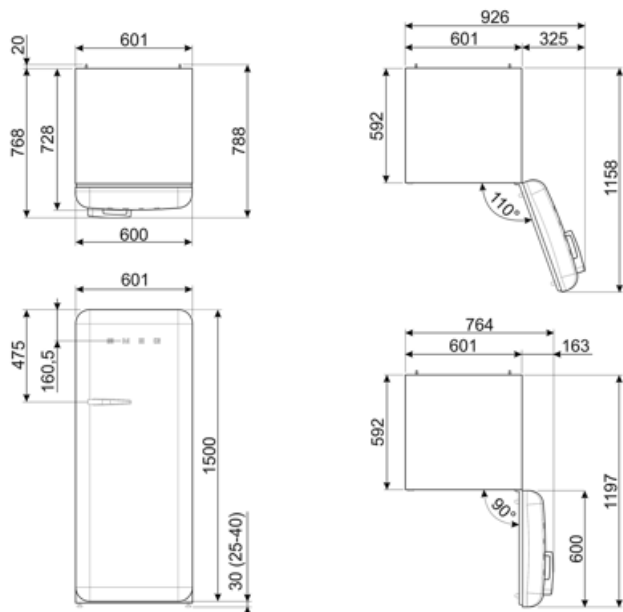

תוית חשמל / ביצועים – שנת 2019

צריכת חשמל שנתי	130 kWh/a	פליטות רעש נישא באוויר	35 dB(A) re 1 pW
קטגוריית יעילות אנרגטית	D	זמן עליית טמפרטורה	9 h
קטגוריית פליטות רעש נישא באוויר	B	כוכבים - קיבולת הקפאה	2,6 kg/24h
נפח נטו כולל	270 l	קטגוריית אקלים	SN, N, ST, T
סכום הנפחים של התאים הקפואים	26 l	EEI	79 %
סכום הנפחים של תאי הקירור והתאים הלא קפואים	244 l		

חיבור חשמלי

דירוג חיבור חשמלי	90 W	תדר (Hz)	50/60 Hz
זרם	1 A	אורך כבל חשמל תקע	180 cm (F;E) Schuko

מידע לוגיסטי

רוחב 601 mm
 עומק ללא ידית 728 mm
 גובה 1530 mm

רוחב המוצר עם פתיחה
 מרבית של הדלתות 926 mm
 עומק מוצר עם ידית 768 mm
 עומק מוצר עם דלתות
 שנפתחות ב-90° מעלות 1197 mm