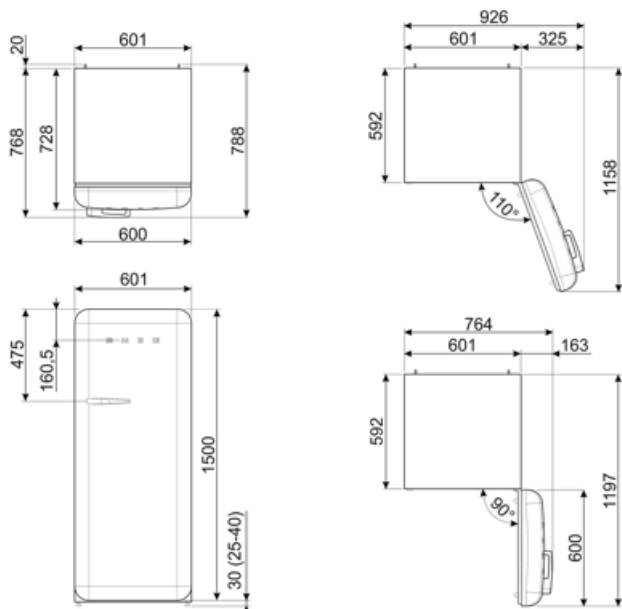

Электрическое подключение

Номинальная мощность 90 Вт
Сила тока 1 А
Напряжение 220-240 В

Частота тока 50/60 Гц
Длина электрического кабеля 180 см
Тип электрической вилки Европейская вилка для переменного тока

Логистическая информация

Ширина изделия (мм) 601 мм
Глубина без ручек 728 мм
Высота изделия 1530 мм

Ширина с дверцей, открытой на 90° (мм) 926 мм
Глубина с ручкой 768 мм
Глубина с дверцей, открытой на 90° 1197 мм