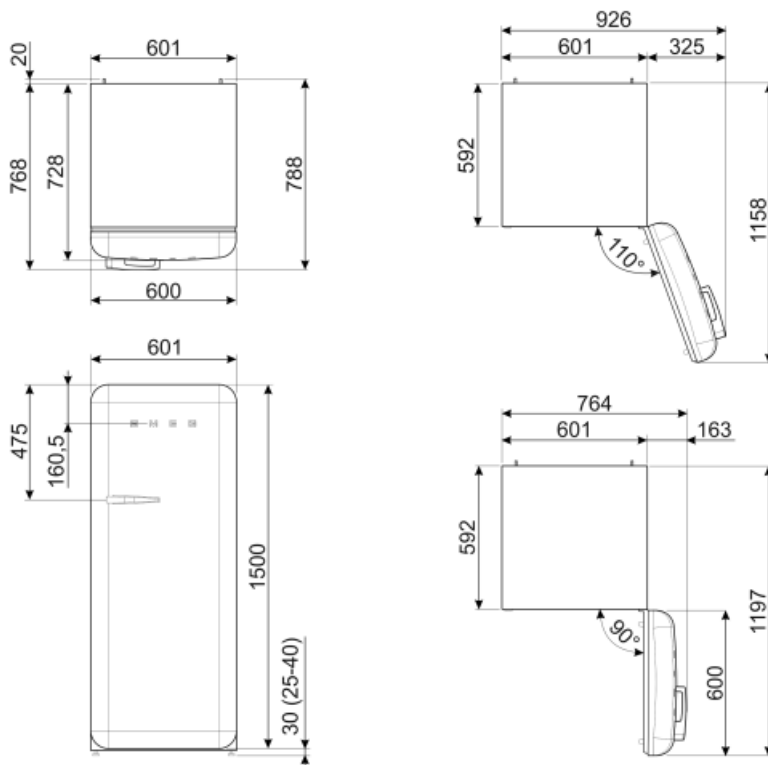

**Сумма объемов
холодильного
отделения и
незамерзающего
отделения** 244 л

Электрическое подключение

**Тип электрической
вилки** (F;E) Schuko
Номинальная мощность 90 Вт
Сила тока 1 А

Напряжение 220-240 В
Частота тока 50/60 Гц
**Длина электрического
кабеля** 180 см