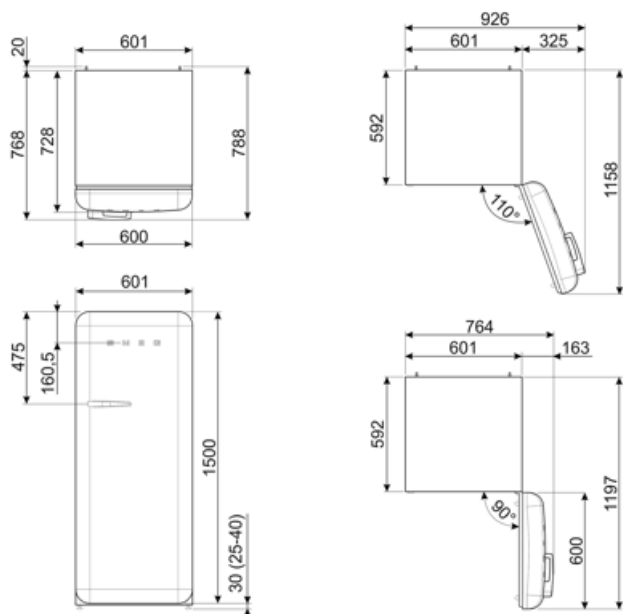

Количество полок с прозрачной крышкой	1	Количество полок для бутылок	1
Количество регулируемых полок на дверце	1	Полка для бутылок с металлической окантовкой	Да
Регулируемая полка с металлической окантовкой	Да		

Другие характеристики холодильного отделения

MultiFlow

Да

Конвекция

Да

Характеристики морозильного отделения

Внутренняя морозильная камера Да

Другие технические характеристики

Акустический сигнал при открытой дверце	Акустический и визуальный
Тип контроля температуры	Электронный
Количество компрессоров	1
Тип хладагента	R600a
Тип компрессора	Инвертор
Количество хладагента (г)	32 г
Вспенивающий агент	Циклопентан

Производительность / Энергопотребление - НОВЫЙ регламент

Годовое энергопотребление	130 кВт/год	Эмиссия воздушного акустического шума	35 дБ(A) re 1пВт
Класс энергоэффективности	D	Поддержание температуры при отключении энергии	9 ч
Класс эмиссии воздушного акустического шума	B	4* - Мощность замораживания	2.6 кг/сутки
Полный объем	270 л	Климатический класс	SN, N, ST, T
Сумма объемов морозильников	26 л	EEl	79 %
Сумма объемов холодильного отделения и незамерзающего отделения	244 л		

Электрическое подключение

Тип электрической вилки (F;E) Schuko
Номинальная мощность 90 Вт
Сила тока 1 А

Напряжение 220-240 В
Частота тока 50/60 Гц
Длина электрического кабеля 180 см