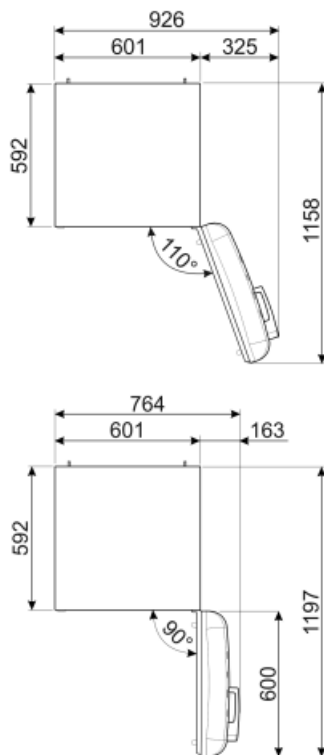

Antal justerbara hyllplan	1	Flaskställ med metalltråd	Ja
Justerbara hyllplan av metalltråd	Ja		

Övrig inredning kylskåp

MultiFlow

Ja

Fläkt

Ja

Inredning frys

Frysäck	Ja

Andra tekniska egenskaper

Larm vid öppen dörr

Ljudsignal & visuell

Antibakteriella lister

Ja

Typ av temperaturkontroll

Elektronisk

Antal kompressorer

1

Typ av kylgas

R600a

Typ av kompressor

Inverter Technology

Mängd kylmedia (gr)

32 g

Skummedel

Cyklopentan

Prestanda/Energimärkning – Reg. 2019

Årlig energianvändning (kWh/år)	130 kWh/a	Luftburet akutstiskt buller räknat i dB(A) re 1 pW	35 dB(A) re 1pW
Energiklass	D	Kapacitet vid strömavbrott	9 h
Utsläppsklass för luftburet akustiskt buller	B	4 stjärnor – Frys kapacitet	2.6 Kg/24h
Totalvolym (dm³ eller liter)	270 l	Klimatklass	SN, N, ST, T
Summan av frysfackets/frysfackens volymer	26 l	EEl	79 %
Summan av lågtemperaturfackets/-ens och kylfacket/-ens volymer	244 l		

Elektrisk anslutning

Typ av kontakt	(F;E) Eurokontakt	Volt (V)	220-240 V

Anslutningseffekt 90 W
Ström 1 A

Frekvens
Sladdens längd

50/60 Hz
180 cm