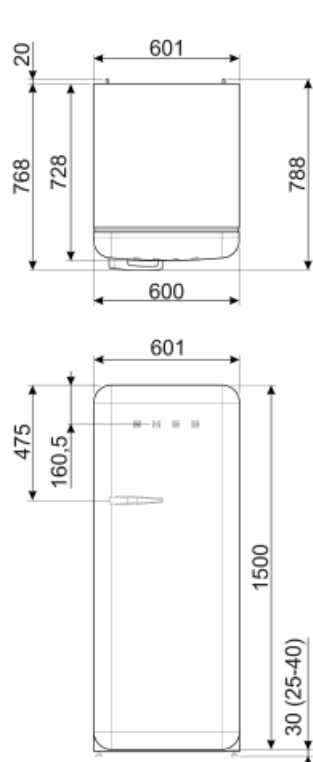

Antal justerbara hyllplan	1	Flaskställ med metalltråd	Ja
Justerbara hyllplan av metalltråd	Ja		

Övrig inredning kylskåp

MultiFlow

Ja

Fläkt

Ja

Inredning frys

Frysäck	Ja

Andra tekniska egenskaper

Larm vid öppen dörr

Ljudsignal & visuell

Antibakteriella lister

Ja

Typ av temperaturkontroll

Elektronisk

Antal kompressorer

1

Typ av kylgas

R600a

Typ av kompressor

Inverter Technology

Mängd kylmedia (gr)

32 g

Skummedel

Cyklopentan

Prestanda/Energimärkning – Reg. 2019

Årlig energianvändning (kWh/år)	130 kWh/a	Luftburet akutstiskt buller räknat i dB(A) re 1 pW	35 dB(A) re 1pW
Energiklass	D	Kapacitet vid strömavbrott	9 h
Utsläppsklass för luftburet akustiskt buller	B	4 stjärnor – Frys kapacitet	2.6 Kg/24h
Totalvolym (dm³ eller liter)	270 l	Klimatklass	SN, N, ST, T
Summan av frysfackets/frysfackens volymer	26 l	EEl	79 %
Summan av lågtemperaturfackets/-ens och kylfacket/-ens volymer	244 l		

Elektrisk anslutning

Typ av kontakt	(F;E) Eurokontakt	Volt (V)	220-240 V

Anslutningseffekt 90 W
Ström 1 A

Frekvens
Sladdens längd

50/60 Hz
180 cm