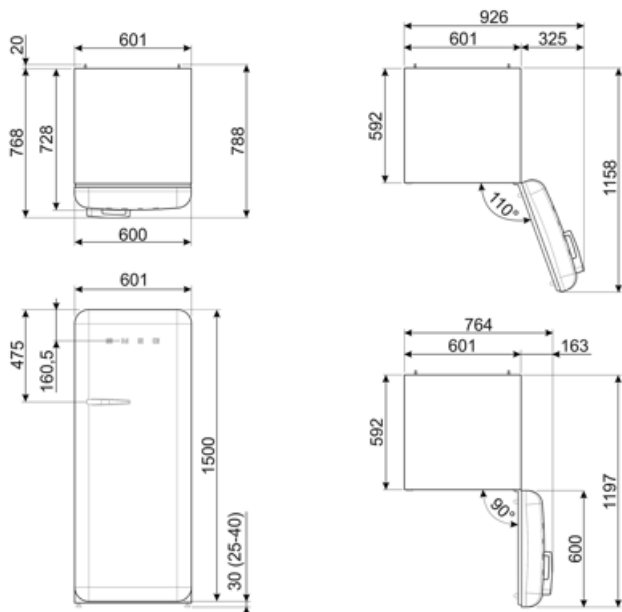

Elektrischer Anschluss

Elektrischer 90 W
Gesamtanschlusswert
Absicherung 1 A
Spannung 220-240 V

Frequenz 50/60 Hz
Länge Netzkabel 180 cm
Netzstecker (F;E) Schuko

Logistik-Informationen

Produktbreite 601 mm
Produkttiefe ohne
Türgriff 728 mm
Produktgröße 1530 mm

Produktbreite bei max.
Türöffnungswinkel 926 mm
Produkttiefe mit Türgriff 768 mm
Produkttiefe bei 90°
Türöffnungswinkel inkl.
Abstandshalter 1197 mm

Alternative Produkte

FAB28RPK6

Türanschlag: Rechts
Cadillac Pink