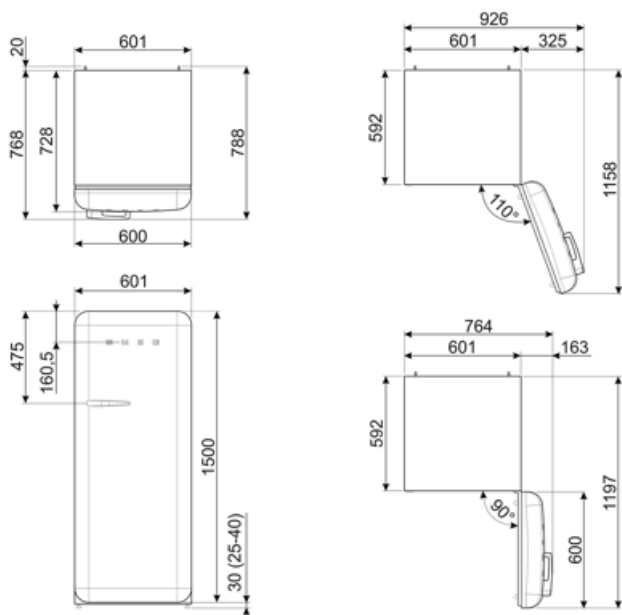

Elektromos csatlakozás

Elektromos csatlakozás névleges értéke	90 W	Frekvencia (Hz)	50/60 Hz
Áramerősség	1 A	Tápkábel hossza	180 cm
		Villanydugó	(F;E) Schuko

Logisztikai információk

Szélesség 601 mm
Mélység fogantyú nélkül 728 mm
Magasság 1530 mm

Termékszélesség nyitott ajtóval 926 mm
Termékmélység fogantyúval 768 mm
Termékmélység 90°-os szögben nyitott ajtókkal 1197 mm

Alternative products

FAB28RPK6

Zsanér pozíciója: Jobbra nyíló ajtó
Rózsaszín

FAB28RDGC6